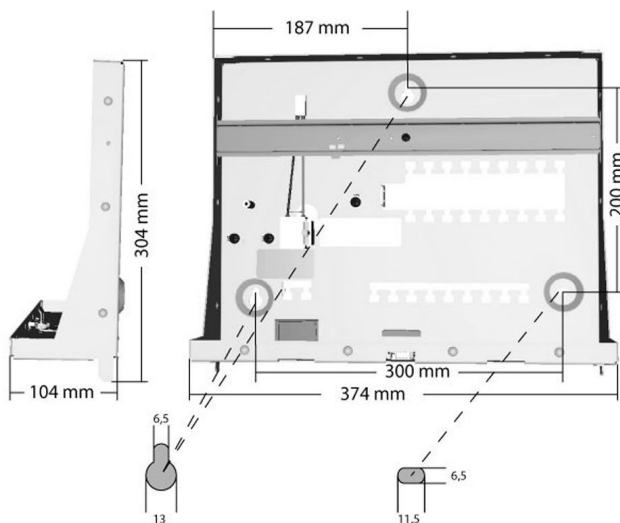

Planungshinweise

Die Außenmaße und Abstände der Befestigungsbohrungen entnehmen Sie bitte der folgenden Darstellung: