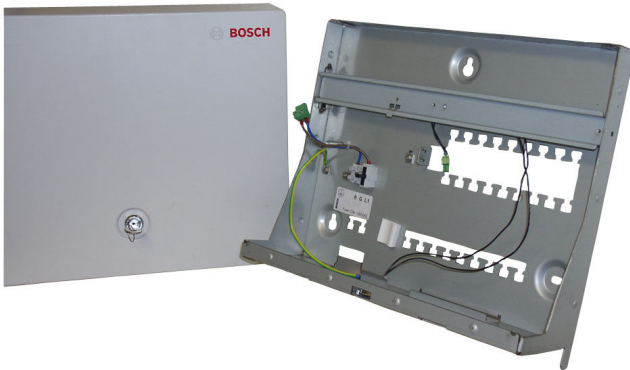

AMC2 ENC-EMEA - Metallgehäuse