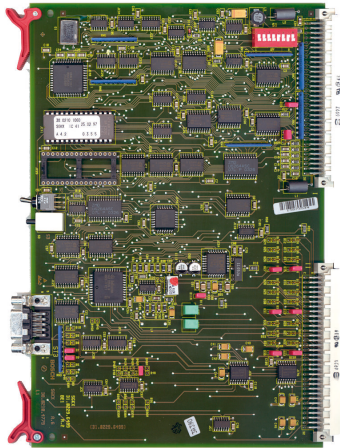

# Serielle Wählverbindungen mit SGKX

- ▶ UGM-Anschaltung an analoge Telefonnetze
- ▶ Wählverbindung (Telim- und Boschverfahren)
- ▶ Zentralvernetzung und Meldungsverteilung
- ▶ AWUG Aufschaltung

Empfangs- und Sendeeinheit zur Herstellung von Wählverbindungen für automatische Wählgeräte bzw. zur Vernetzung von Zentralen über Wählverbindungen.

## Funktionsbeschreibung

Folgende Verfahren kommen dabei zum Einsatz:

- Telim (Einsatz der SGKX mit AWUG)
  - Bosch-Verfahren (Einsatz der SGKX mit AT 2000)
- Die SGKX verfügt dazu über eine V.21-Schnittstelle für analoge Verfahren.

Es gelten folgende maximale Ausbaudaten:

Anzahl Adressen (bzw. Kriterien) je Zentralenprozessor EPC	1024 *)
Anzahl AWUG pro Zentralenprozessor EPC	128 *)
Anzahl SGKX pro Zentralenprozessor EPC	28
Anzahl SGKX pro Baugruppenrahmen	12 (zusammen mit 3 Wähleinrichtungen WE4 und 5 ÜSS4)

## Serielle Gerätekopplung SGKX zum Einbau in UGM (V.21)

Anschalteprinzip V.21-Schnittstelle:

**Bestellinformation**

App.Schl.	VEPOS	Bestellnummer
<b>Serielle Gerätekopplung SGKX zum Einbau in UGM (V.21)</b>		
Empfangs- und Sendeeinheit für Bosch- und Telim-Verfahren, 1 x je Hauptanschluss, BZT-Zulassungsnummer A 121236		
<b>5225</b>	<b>3222</b>	<b>3.902.104.769</b>
<b>5228</b>		
<b>Anschaltesatz für je 4 SGKX</b>		
bestehend aus Wähleinheit WE4, Überspannungsschutz ÜSS4, Anschal- tekabel SGKX – WE4 – ÜSS4		
<b>5225</b>	<b>3223</b>	<b>3.902.113.187</b>
<b>5228</b>		<b>3.902.181.608</b>
		<b>3.902.197.861</b>
<b>Kabelsatz für Fernspeisung, max. 1x je BGR</b>		
<b>5225</b>	<b>0994</b>	<b>3.902.107.056</b>
<b>5228</b>		