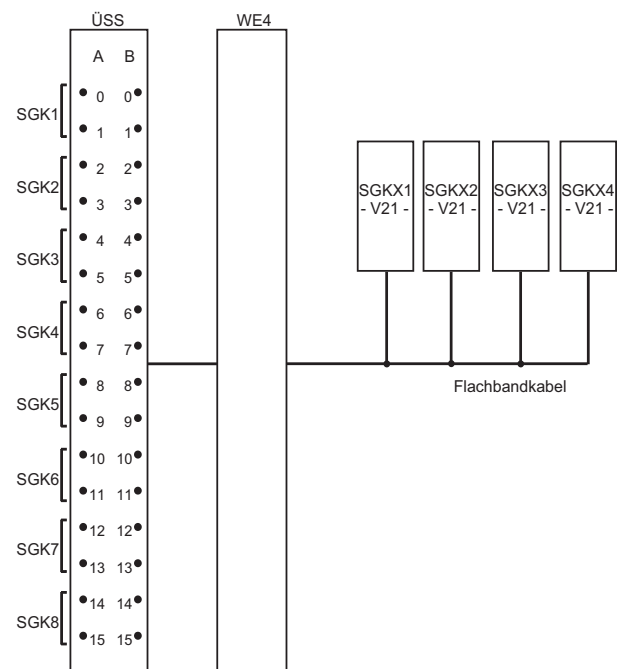

Serielle Gerätekopplung SGKX zum Einbau in UGM (V.21)

Anschalteprinzip V.21-Schnittstelle: