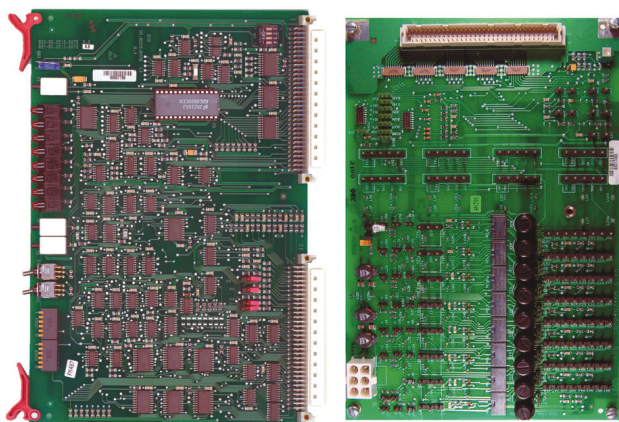

Nichtüberwachtes Schalten bzw. überwachtes Steuern über AEB/IEB

- ▶ Adernsparende, überwachte Anschaltung
- ▶ Nutzung für Signal- und Schaltvorgänge
- ▶ 8 Hauptmelderansteuerungen
- ▶ Spannungsüberwachung
- ▶ Einzelanzeiger für Übertragungseinrichtung-Ansteuerungen

Überwachte Ansteuerung z. B. von Summenrelais, Signalgebern ...etc Über die Anschaltung Externbereich / Interface Externbereich (AEB/IEB) stehen 4 Steuergruppen zur Verfügung.

Planungshinweise

Anschaltung Externbereich (AEB/IEB)

Über die Anschaltung Externbereich (AEB/IEB) stehen 4 Steuergruppen zur Verfügung, mit denen in Verbindung mit RAEB (siehe unten) die überwachte Ansteuerung von z. B. Summenrelais, Signalgebern ...etc. realisiert werden kann.

Des weiteren sind 8 nichtüberwachte potentialbehaftete Transistorausgänge (open Collector) vorhanden, die ebenfalls mit RAEB bestückt werden können und nichtüberwachtes Schalten ermöglichen.

Diese Variante kann anstelle der o. g. Lösung mit ATBL verwendet werden, ist jedoch nicht VdS-konform.