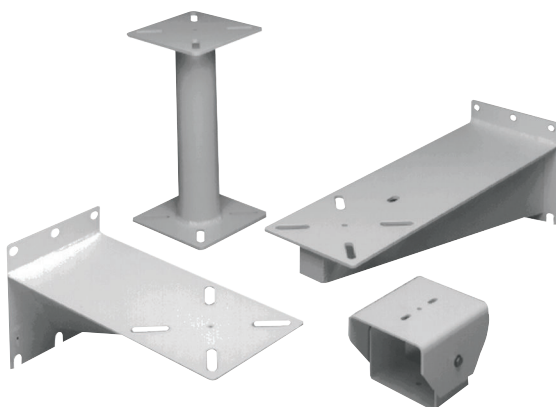

LTC 921x, LTC 922x Fleksible beslag

www.boschsecurity.dk

BOSCH

Invented for life

Bestillingsoplysninger

LTC 9224/00 Fleksibelt beslag

til 24", 90,6 kg (200 lb) maks. belastning
opretstående, lysegrå
Ordrenummer **LTC 9224/00**

LTC 9216/00 Fleksibelt beslag

til 16", 45,3 kg (100 lb) maks. belastning, lysegrå
Ordrenummer **LTC 9216/00**

LTC 9228/00 Fleksibelt beslag

til LTC 9216/00 og LTC 9222/00 vægbeslag, 45,3 kg
(100 lb) maks. belastning, flangebeslag
Ordrenummer **LTC 9228/00**

LTC 9225/00 Beslag til mast

45,3 kg (100 lb) maks. belastning, montering på mast,
lysegrå
Ordrenummer **LTC 9225/00**

LTC 9226/00 Fleksibelt beslag

til LTC 9216 og LTC 9222, 45,3 kg (100 lb) maks.
belastning, hjørnemonteringsbeslag, lysegrå
Ordrenummer **LTC 9226/00**