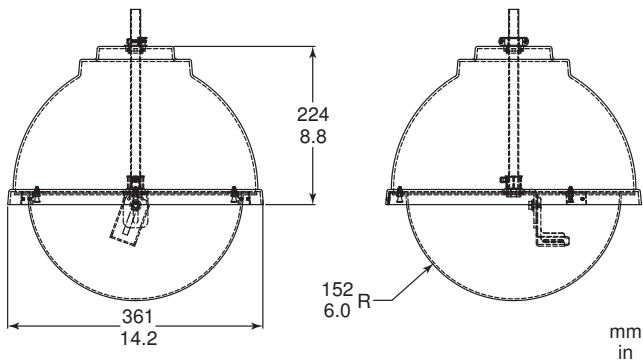

Vnější rozměry

Zahrnuté díly

Množství	Součást
1	Kryt pro vnitřní použití řady LTC 9312/00 nebo LTC 9412/00

Technické specifikace

LTC 9312/00 Kryt pro zápusťnou montáž

Kopulový kryt o průměru 300 mm pro zápusťnou montáž, určený pro vnitřní použití, s držákem pevné kamery, krytem proti prachu, vnitřní vložkou a tónovanou spodní kopulí.

Mechanické hodnoty

Velikost sestavy kamera/objektiv: Maximálně 2 kamery, délka až 203 mm.

Vstup kabelu	Otvorem na boku kopule
F/Snížení clonového čísla	1 až 1,5
Montáž	Přípevnění do podhledu.
Konstrukce a povrchová úprava	Akrylová kopule na kovovém krytu.
Hmotnost	7,25 kg
Příslušenství	
FM2	Až pro dvě kamery

LTC 9412/00 Kryt pro závěsnou montáž

Kopulový kryt o průměru 300 mm pro závěsnou montáž, určený pro vnitřní použití, s držákem pevné kamery, vnitřní vložkou a tónovanou spodní kopulí.

Mechanické hodnoty

Velikost sestavy kamera/objektiv	Maximálně 2 kamery, délka až 203 mm.
Vstup kabelu	1/2palcovou průchodkou na horní straně krytu.
F/Snížení clonového čísla	1 až 1,5
Montáž	Závěsná montáž
Konstrukce a povrchová úprava	Akrylová kopule na kovovém krytu
Hmotnost	5,4 kg
Příslušenství	
MCB4	Až pro dvě kamery

Informace o objednání

LTC 9312/00 Kryty pro vnitřní použití

pro sestavu kamera/objektiv dlouhou až 300 mm, montáž do podhledu
Číslo objednávky **LTC9312/00**

LTC 9412/00 Kryty pro vnitřní použití

pro sestavu kamera/objektiv dlouhou až 300 mm, závěsná montáž, tónovaný
Číslo objednávky **LTC9412/00**

Hardwarové příslušenství

FM1 Držák kamery

dlouhý, pro montáž dodatečných kamer do kopulových krytů LTC 9312/00
Číslo objednávky **FM1**