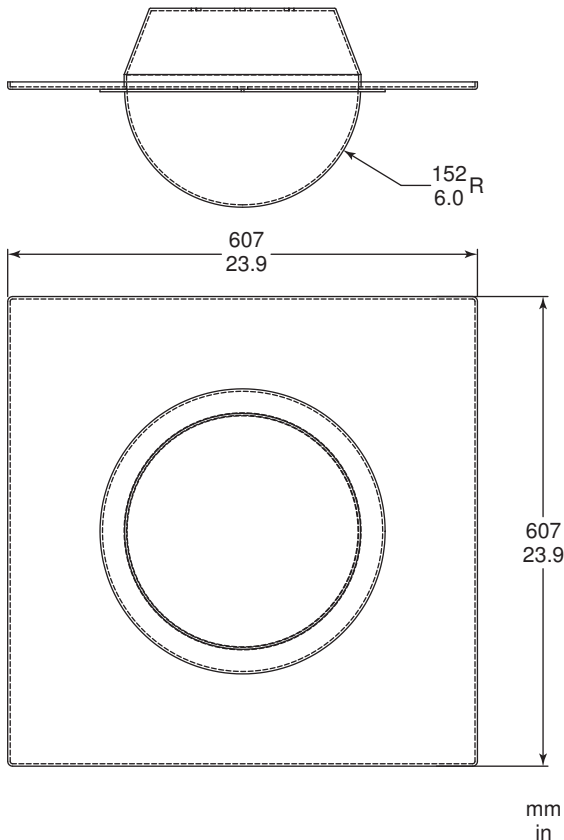

LTC 9312/00 a LTC 9412/00 Kryty pro vnitřní použití

www.boschsecuritysystems.cz

BOSCH

Stvořeno pro život

- ▶ Kopulový kryt o průměru 300 mm
- ▶ Nastavitelný směr sledování v rozsahu 360°
- ▶ Modely pro montáž do podhledů a závěsnou montáž
- ▶ Skrytá vnitřní vložka utahuje polohu kamery
- ▶ Možnost instalace více kamer s příslušenstvím

Jednotky Bosch LTC 9312/00 a LTC 9412/00 jsou diskrétní kopulové kryty pro vnitřní použití určené pro pevné kamery. Model LTC 9312/00 je kopulový kryt pro zápusťovou montáž, určený pro použití v podhledu. Model LTC 9412/00 je kopulový kryt pro závěsnou montáž, jenž lze zavěsit pomocí 1,2palcové elektroinstalační nebo ekvivalentní trubky. Kopule umožňuje snímání v rozsahu 360°. Pevnou kameru lze připevnit pod libovolným úhlem použitím nastavitelné otočné hlavice. Tyto jednotky jsou vybaveny skrytou vnitřní vložkou, která zakrývá kameru a utahuje její polohu. Do krytů LTC 9312/00 i LTC 9412/00 lze také umístit až 2 kamery a tím zajistit další možnosti sledování. Tyto kopulové kryty lze použít pro černobílé a barevné kamery s 1/4palcovými, 1/3palcovými a 1/2palcovými snímacími prvky CCD.

Poznámky k instalaci/konfiguraci

Vnější rozměry

Vnější rozměry

Zahrnuté díly

Množství	Součást
1	Kryt pro vnitřní použití řady LTC 9312/00 nebo LTC 9412/00

Technické specifikace

LTC 9312/00 Kryt pro zápusťnou montáž

Kopulový kryt o průměru 300 mm pro zápusťnou montáž, určený pro vnitřní použití, s držákem pevné kamery, krytem proti prachu, vnitřní vložkou a tónovanou spodní kopulí.

Mechanické hodnoty

Velikost sestavy kamera/objektiv: Maximálně 2 kamery, délka až 203 mm.