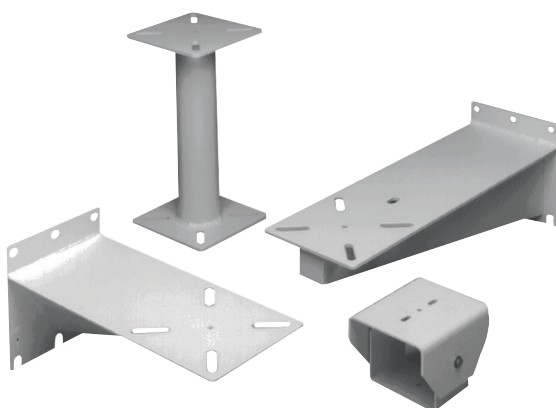

# LTC 921x, LTC 922x Univerzální držáky

www.boschsecuritysystems.cz

**BOSCH**

Stvořeno pro život

### **LTC 9224/00 Univerzální držák**

výška 610 mm, maximální zatížení 90,6 kg, montáž ve vzpřímené poloze, světle šedá povrchová úprava  
Číslo objednávky **LTC 9224/00**

### **LTC 9216/00 Univerzální držák**

délka 409 mm, maximální zatížení 45,3 kg, světle šedá povrchová úprava  
Číslo objednávky **LTC 9216/00**

### **LTC 9225/00 Držák pro montáž na sloup**

maximální zatížení 45,3 kg, montáž na sloup, světle šedá povrchová úprava  
Číslo objednávky **LTC 9225/00**