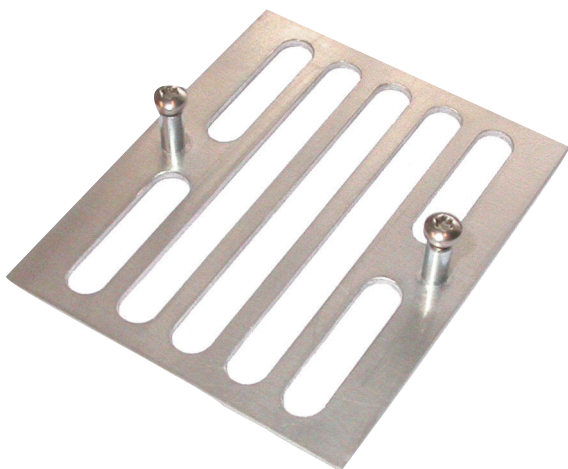

LBB 4446/00 Sada držáků desek dohledu (10 kusů)

www.boschsecurity.cz

BOSCH

Stvořeno pro život

Držáky desek dohledu jsou určeny pro montáž podřízených desek dohledu LBB 4442/00, desek dohledu nad reproduktory LBB 4441/00 a desek dohledu nad linkami LBB 4443/00 do reproduktorových skříněk nebo na tyto skřínky, do spojovacích skříněk a přístrojových skříní.

Zahrnuté díly

Množství	Součást
10	Držáky desek dohledu

Informace o objednání

LBB 4446/00 Sada držáků desek dohledu (10 kusů)

Hliníkové držáky pro montáž podřízených desek dohledu do skřínky reproduktoru nebo kabelové skřínky (sada 10 kusů).

Číslo objednávky **LBB4446/00**

Hardwarové příslušenství

LBB 4441/00 Deska dohledu nad reproduktory

Podřízená deska plošných spojů dohledu nad reproduktory pro montáž do reproduktoru, používá se společně s deskou LBB4440/00 ke sledování integrity reproduktoru.

Číslo objednávky **LBB4441/00**

LBB 4442/00 Sada pro dohled nad linkou

Hlavní a podřízená deska plošných spojů pro dohled nad jednou reproduktorovou linkou, hlavní deska se instaluje do výkonového zesilovače připojeného do sítě systému Praesideo (jedna pro každý kanál), podřízená deska se připojuje na konec reproduktorové linky.