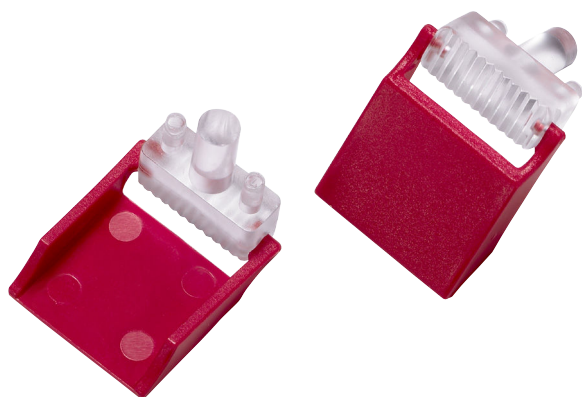

LBB 4436/00 Sada krytů tlačítek (10 kusů)

www.boschsecurity.cz

BOSCH

Stvořeno pro život

Kryty tlačítek jsou zacvakávací náhrady za původní rozptylné destičky na klávesnici stanice hlasatele LBB4432/00, které chrání tlačítka před náhodným stisknutím.

Zahrnuté díly

Množství	Součást
10	Kryty tlačítek
10	Náhradní destičky

Informace o objednání

LBB 4436/00 Sada krytů tlačítek (10 kusů)

Kryty tlačítek pro ochranu před náhodným stisknutím určené pro tlačítka klávesnice LBB4432/00 (sada 10 kusů).

Číslo objednávky **LBB4436/00**

Hardwarové příslušenství

LBB 4432/00 Klávesnice stanice hlasatele

Klávesnice stanice hlasatele s 8 programovatelnými tlačítky a stavovými indikátory, ke stanici hlasatele lze připojit až 16 klávesnic.