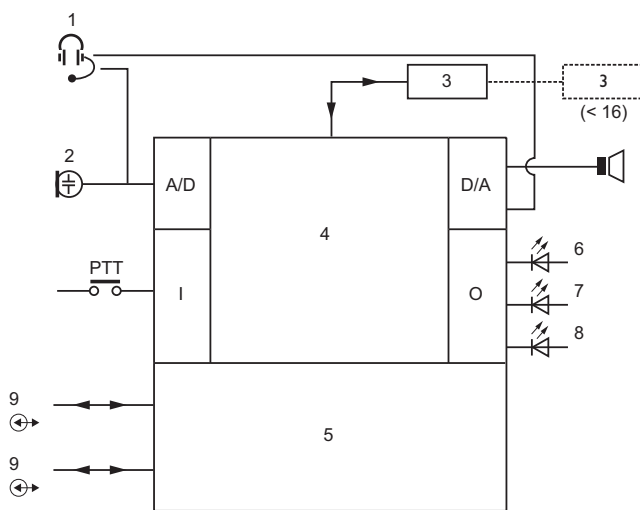

Certifikáty a osvědčení

Bezpečnost	V souladu s normami IEC 60065 a EN 60065
Odolnost	V souladu s normami EN 55103-2, EN 50130-4 a EN 50121-4
Emise	V souladu s normami EN 55103-1 a FCC-47 část 15B
Poplachové hlášení	V souladu s normami EN 60849, EN 54-16 a ISO 7240-16
Použití na moři	V souladu s normou IEC 60945

Oblast	Certifikace	
Evropa	CPR	EU_CPR
	CE	
	CE	COC
	CE	CertAlarm
	CE	DOP
	GL	
Polsko	CNBOP	

Poznámky k instalaci/konfiguraci

1. 1 Náhlavní souprava
2. 2 Mikrofon
3. 3 Klávesnice
4. 4 Síťový procesor a procesor pro zpracování digitálních signálů
5. 5 Přepínání redundantní sítě
6. 6 Napájení / chyba
7. 7 Stav stanice hlasatele
8. 8 Stav sítě
9. 9 Připojení k síti

Zahrnuté díly

Množství	Součást
1	LBB4430/00 Stanice hlasatele
1	Plochý kabel

Technické specifikace

Elektrické hodnoty

Externí napájecí zdroj	18 až 56 V DC
Spotřeba energie	4,4 W (DC) bez klávesnic
Mikrofon	
Jmenovitá akustická vstupní úroveň	75 až 90 dB SPL
Poměr signál/šum	> 60 dB při 85 dB SPL
Kmitočtová charakteristika	340 Hz až 14 kHz (-3 dB)
Reproduktor	
Poměr signál/šum	80 dB při max. výstupním výkonu
Úroveň akustického tlaku	85 dB (SPL) ve vzdálenosti 0,5 m při 1 kHz
Náhlavní souprava	
Konektor	Zdířka 3,5 mm
Doporučený typ	Hosiden HBH 0058

Mechanické hodnoty

Rozměry (v × š × h)	90 × 160 × 120 mm
Hmotnost	0,95 kg
Montáž	Na stolní desku
Barva	Uhelná čerň
Délka ramene mikrofonu	380 mm

Prostředí

Provozní teplota	-5 °C až +45 °C
Skladovací teplota	-20 °C až +70 °C
Vlhkost	15 % až 90 %
Tlak vzduchu	600 až 1 100 hPa

Informace o objednání

LBB 4430/00 Stanice hlasatele

Stanice hlasatele s mikrofonem na ohebném rameni, tlačítkem PTT („stiskni a mluv“) a reproduktorem pro příposlech, je napájena ze sítě systému Praesideo. Číslo objednávky **LBB4430/00**