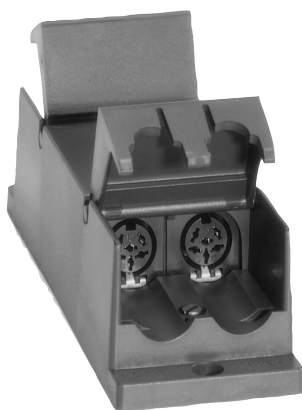

# LBB 4115/00 Odbočková jednotka pro systém DCN

www.boschsecurity.cz

**BOSCH**  
Stvořeno pro život

Odbočkové jednotky vytvářejí odbočkové body odolné proti zkratu na kabeláži dálkového vedení. Každý odbočkový bod umožňuje připojit až pět panelů kanálových voličů nebo jednu stolní přispěvatelskou jednotku, jako je konferenční jednotka, jednotka Concentus nebo tlumočnická jednotka. Odbočková jednotka se skládá ze dvou odbočkových bodů. Odbočková jednotka je dodávána zkompletovaná se svorkami pro uchycení kabelů a obsahuje montážní otvory pro připevnění.

### Propojení

- Kabel o délce 2 m zakončený zalisovaným kruhovým konektorem se šesti vývody
- Kruhový konektor se šesti vývody pro průchozí připojení
- 2 kruhové konektory se šesti vývody pro účely rozbočení dálkového kabelu a regenerace impulzů
- Odbočkové body odolné proti zkratu na systémovém kabelu

### Mechanické hodnoty

Montáž	Montáž na podlahu, do kabelové trubky nebo na stěnu
Rozměry (v × š × h)	35 × 49 × 140 mm
Hmotnost	0,3 kg
Barva	Uhelná čern (odstín PH 10736)