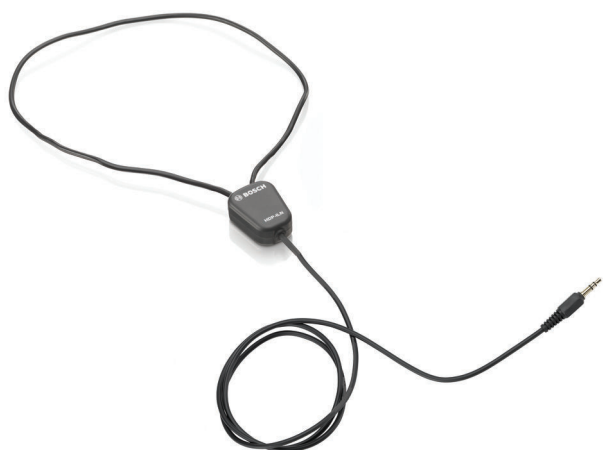

HDP-ILN Indukční smyčka na krk

www.boschsecurity.cz

BOSCH

Stvořeno pro život

- ▶ Nízká hmotnost
- ▶ Používá se s naslouchadly opatřenými T-cívkou
- ▶ Pozlacená zástrčka

Funkce

Tuto indukční smyčku na krk lze použít se zařízeními, jako jsou:

- Přijímače systému Integrus
- Jednotka CCS900
- Jednotka DCN

Indukční smyčka na krk vytváří magnetické pole, a umožňuje tak přenášet zvukový signál z výstupu pro sluchátka do naslouchadla s T-cívkou.

Propojení

- Kabel o délce 0,9 m zakončený pozlacenou zástrčkou 3,5 mm.

Technické specifikace

Mechanické hodnoty

Hmotnost	45 g
Barva	Uhelná černí se stříbrnou

Informace o objednání

HDP-ILN Indukční smyčka na krk

Indukční smyčka na krk, lehká.