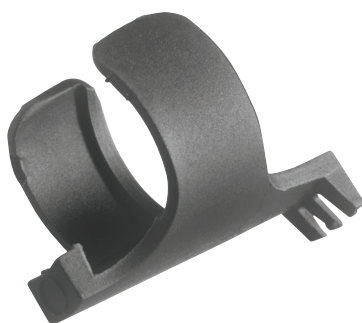

# DCN-DISCLM Kabelová svorka (25 kusů)

www.boschsecurity.cz

**BOSCH**

Stvořeno pro život

Kabely lze k výstupům pro dálková vedení DCN-CCU2 připevnit pomocí kabelových svorek DCN-DISCLM, čímž se zabrání náhodnému vytažení.

### Mechanické hodnoty

Montáž	Nasazení na kabel a zacvaknutí do libovolné diskuzní jednotky
Barva	Uhlově černá (PH 10736)