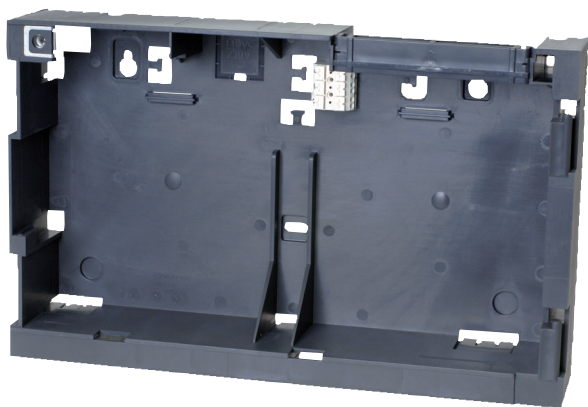

## FSH 0000 A Malý montážní rám

Malý montážní rám je potřebný pro následující skříně pro instalaci do rámu:

- PSF 0002 A Malá skříň pro napájecí zdroj pro instalaci do rámu
- USF 0000 A Malá univerzální skříň pro instalaci do rámu

#### Mechanické vlastnosti

Materiál	Plast, ABS
Barva	Antracitová šedá, RAL 7016
Rozměry	Přibližně 267 × 450 × 87 mm