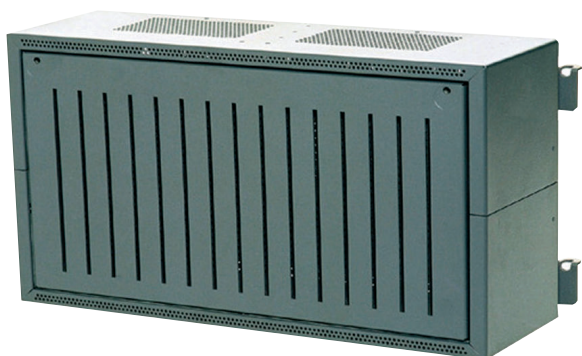

# USF 0000 A Malá univerzální skříň pro instalaci do rámu

Malá univerzální skříň pro instalaci do rámu USF 0000 A je z výroby osazena montážní deskou, kterou lze vybavit dle požadavků. Obsahuje montážní otvory pro dvě sběrnice.