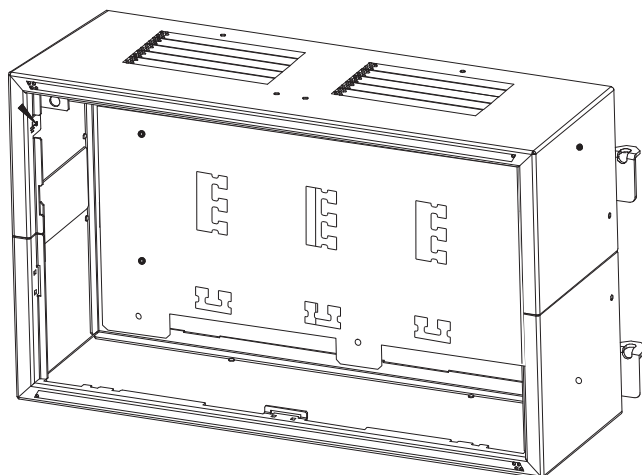

# USF 0000 A Malá univerzální skříň pro instalaci do rámu

Malá univerzální skříň pro instalaci do rámu USF 0000 A je z výroby osazena montážní deskou, kterou lze vybavit dle požadavků. Obsahuje montážní otvory pro dvě sběrnice.

## Poznámky k instalaci/konfiguraci

- Pro Malou univerzální skříň pro instalaci do rámu USF 0000 A jsou potřebné následující komponenty:
  - Malý montážní rám FSH 0000 A nebo
  - Souprava pro instalaci do 19" (482,6mm) racku FRS 0019 A