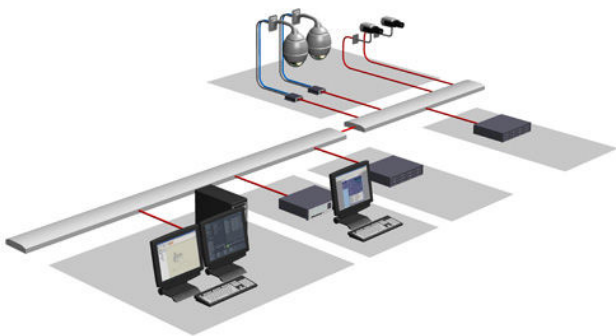

Video Recording Manager

www.boschsecurity.com

BOSCH
Invented for life

- ▶ 分散式儲存及可設定的負載平衡
- ▶ 提供更高可靠性的 iSCSI 磁碟陣列容錯移轉
- ▶ 搭配所有 Bosch 網路視訊 (video-over-IP) 攝影機與編碼器使用
- ▶ 支援所有 Bosch 磁碟陣列 (DSA E-Series 和 DIVAR IP 系統) 的設置
- ▶ 整合協力廠商攝影機 (ONVIF、RTSP、JPEG)

Bosch Video Recording Manager 提供的分散式網路視訊錄影機解決方案，不再需要專用的網路視訊錄影機 (NVR) 並推出新一代 IP 網路錄影技術。此軟體支援以 iSCSI 為基礎的儲存系統及 Bosch 網路視訊 (video-over-IP) 裝置 (IP 攝影機和 IP 視訊編碼器)。

Video Recording Manager 為 iSCSI 儲存系統提供負載平衡與容錯移轉，使得日後能輕鬆新增額外的 iSCSI 儲存系統。Video Recording Manager 引進儲存虛擬層的概念。此抽象層讓此軟體能將整體系統中的所有個別磁碟陣列視為不同的「虛擬」儲存集區來加以管理，且會視需要以智慧方式配置這些儲存集區。

Video Recording Manager 不再需要傳統的 NVR 以及相關的伺服器硬體、作業系統和防毒軟體，以及這些系統所需要的持續不斷的軟體修補程式和更新。

這項新的 NVR 技術讓安裝、操作和維護變得更加容易，同時降低擁有總成本。

系統概觀

Video Recording Manager 包含：

- VRM Server，其中包括 VRM Monitor
- Configuration Manager
- Video Streaming Gateway (VSG)

安裝/設置注意事項

Video Recording Manager 元件

Video Recording Manager 包含下列元件，它們可安裝在不同的系統上：

- VRM Server (中央錄影管理服務) 搭配 VRM Monitor 的網頁介面
- Configuration Manager
- Video Streaming Gateway

VRM Monitor

- 顯示整體系統狀態資訊，包括運作時間、位元速率和保留時間。
- 提供有關錄影和儲存的狀態資訊。
- 顯示單一攝影機的即時檢視和錄影預覽。