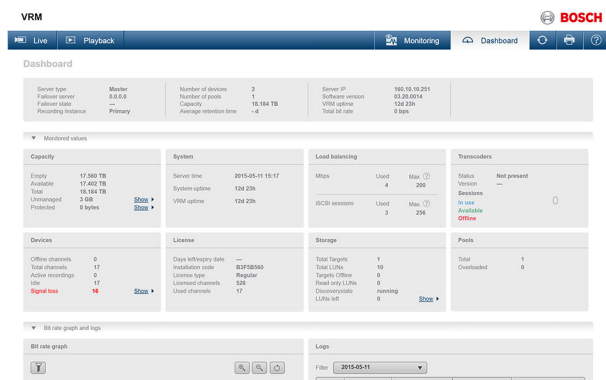

透過在區塊層級使用智慧型定址，不僅可獲得最佳效能，還能讓系統中任何儲存陣列上的所有可用儲存區塊達到視訊錄影的負載平衡。

負載平衡是針對頻寬和 iSCSI 連線數目所提供的，可按照 IP 位址 (iSCSI 目標) 進行設定。

邏輯虛擬化

Video Recording Manager 虛擬層可讓儲存裝置的擴充性超過單一儲存子系統的實體限制。此邏輯抽象層表示每部攝影機都可以使用它實際有需要的儲存空間，而非預先配置的任意、獨立的區塊。視需要調整視訊資料的保留時間。

快速錄影及擷取

Video Recording Manager 透過錄影和中繼資料的搜尋資料庫，提供快速且有彈性的擷取。中繼資料是一種資料型式，描述如事件、ATM/POS 資訊和視訊內容分析資料等其他資料。中繼資料是使用視訊資料來進行錄影，並為搜尋引擎提供快速有效的方法，在播放用戶端中快速找到指定的視

訊片段。資料庫也會追蹤錄影區塊的位置。如果遺失此資料庫，Video Recording Manager 可以讀取已儲存的中繼資料，從而提供自行修復的功能，以重新建立資料庫。

分散式儲存

Video Recording Manager 不僅提供中繼資料的備援管理，也大幅增強了整體的可靠性和可用性。透過為儲存裝置佈建提供備援，以及為中央錄影管理服務提供容錯轉移設計，因而免除單點故障。此外，與傳統 NVR 系統不同的是，Video Recording Manager 的擴充不需要額外的電腦。如此可大幅降低系統故障的風險。

功能

VRM Server

VRM Server 搭配中央錄影管理服務，可維護包含錄影來源資訊和相關 iSCSI 磁碟機清單的資料庫。中央監控包括適用於狀態監控的網頁式使用者介面。它提供系統狀態概觀、錄影狀態資訊，以及適用於單一攝影機的即時檢視和錄影預覽。