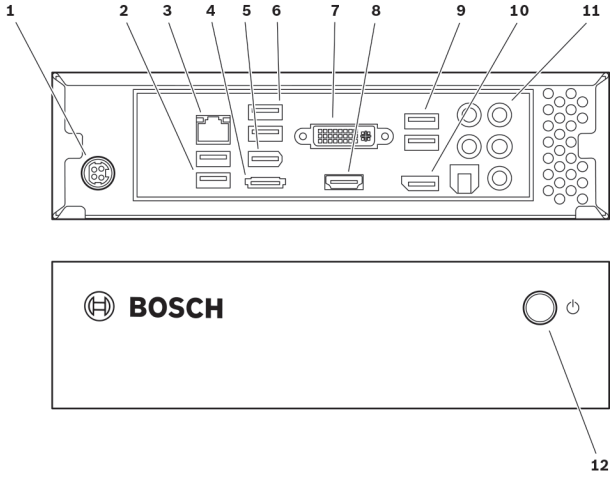

Kurulum/Konfigürasyon Açıklamaları

Boyutlar

Standsız boyutlar

Bağlantı uçları ve göstergeler

- | | | | |
|----|--|----|-----------------------------|
| 1 | Güç bağlantı ucu | 2 | 2x USB |
| 3 | Durum LED'leri ile birlikte ethernet portu | 4 | eSATA, devre dışı |
| 5 | IEEE 1394a, devre dışı | 6 | 2x USB |
| 7 | DVI-I monitör çıkışı | 8 | HDMI monitör çıkışı |
| 9 | 2x USB | 10 | DP monitör çıkışı |
| 11 | Ses bağlantı uçları | 12 | Entegre LED'li güç anahtarı |