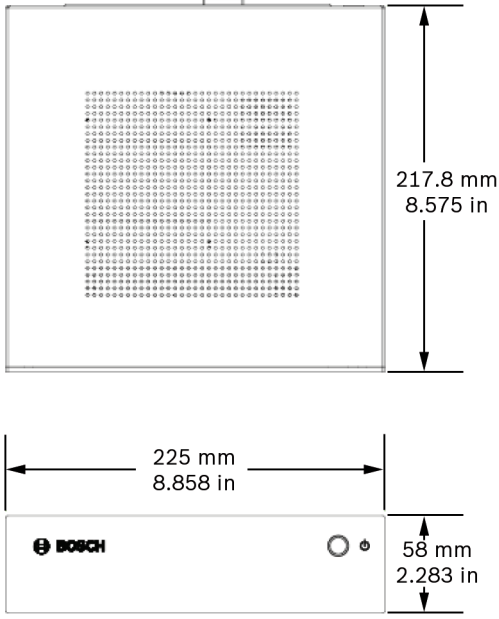

Kurulum/Konfigürasyon Açıklamaları

Boyutlar

Standsız boyutlar

Bağlantı uçları ve göstergeler

- | | | | |
|----|--|----|-----------------------------|
| 1 | Güç bağlantı ucu | 2 | 2x USB |
| 3 | Durum LED'leri ile birlikte ethernet portu | 4 | eSATA, devre dışı |
| 5 | IEEE 1394a, devre dışı | 6 | 2x USB |
| 7 | DVI-I monitör çıkışı | 8 | HDMI monitör çıkışı |
| 9 | 2x USB | 10 | DP monitör çıkışı |
| 11 | Ses bağlantı uçları | 12 | Entegre LED'li güç anahtarı |