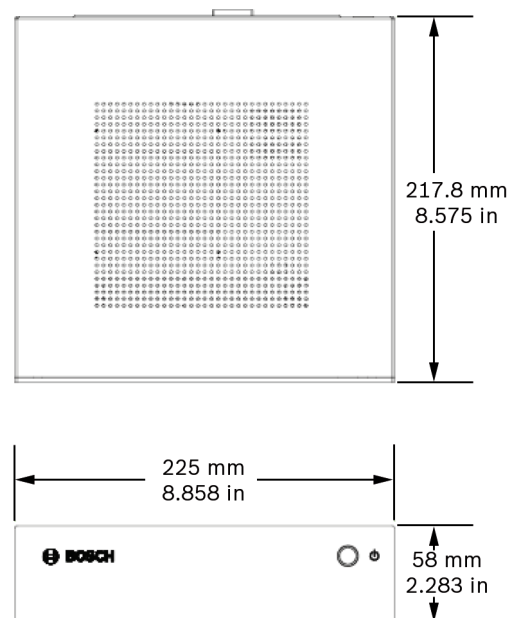

Installations-/konfigurationsanteckningar

mått

Mått utan stativ

Kontakter och indikatorer

- | | | | |
|----|-----------------------------------|----|----------------------------------|
| 1 | Strömanslutning | 2 | 2x USB |
| 3 | Ethernet-port med statuslysdioder | 4 | eSATA, avaktiverat |
| 5 | IEEE 1394a, avaktiverat | 6 | 2x USB |
| 7 | DVI-I-monitorutgång | 8 | HDMI-monitorutgång |
| 9 | 2x USB | 10 | DP-monitorutgång |
| 11 | Ljudanslutningar | 12 | Strömbrytare med inbyggd lysdiod |