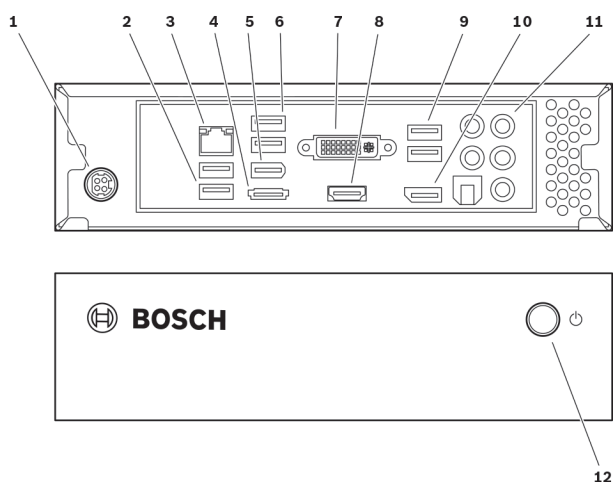

Installations-/konfigurationsanteckningar

mått

Mått utan stativ

Kontakter och indikatorer

- | | | | |
|----|-----------------------------------|----|----------------------------------|
| 1 | Strömanslutning | 2 | 2x USB |
| 3 | Ethernet-port med statuslysdioder | 4 | eSATA, avaktiverat |
| 5 | IEEE 1394a, avaktiverat | 6 | 2x USB |
| 7 | DVI-I-monitorutgång | 8 | HDMI-monitorutgång |
| 9 | 2x USB | 10 | DP-monitorutgång |
| 11 | Ljudanslutningar | 12 | Strömbrytare med inbyggd lysdiod |