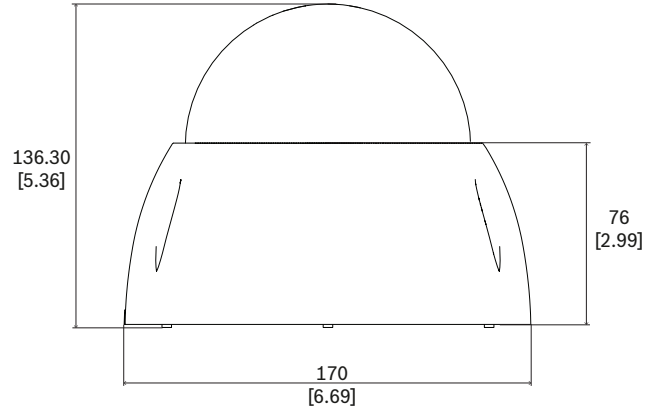

Kurulum/yapılandırma notları

mm (inç) olarak boyutlar

Birlikte verilen parçalar

Adet	Bileşen
1	Muhafazalı siyah saydam dome camı
1	T15 Alyan anahtarı
1	Hızlı montaj kılavuzu

Teknik özellikler

Mekanik Özellikler

Boyut (Ø x Y) (mm)	170 mm x 136.3 mm
Boyut (Ø x Y) (inç)	6.69 in x 5.37 in
Ağırlık (g)	358 g