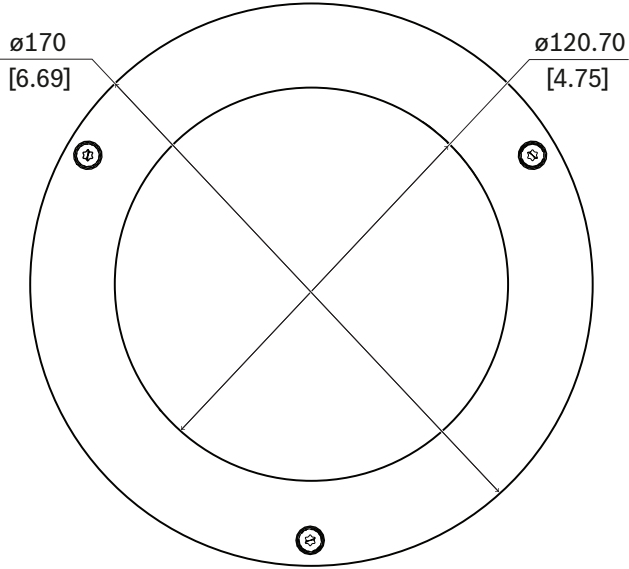

NDA-4020-PTBL PTZ dome siyah saydam dome camı

- ▶ Siyah saydam
- ▶ Kolay kurulum
- ▶ Daha iyi koruma için IK10 sınıfı

Siyah saydam dome camı aksesuarları, cihazın orijinal dome camlarının kolayca değiştirilmesine imkan sağlayarak hafif bir opaklık seviyesine sahip renkli bir dome camı alternatifi sağlar.

Kurulum/yapılandırma notları

mm (inç) olarak boyutlar

Birlikte verilen parçalar

Adet	Bileşen
1	Muhafazalı siyah saydam dome camı
1	T15 Alyan anahtarı
1	Hızlı montaj kılavuzu

Teknik özellikler

Mekanik Özellikler

Boyut (Ø x Y) (mm)	170 mm x 136.3 mm
Boyut (Ø x Y) (inç)	6.69 in x 5.37 in
Ağırlık (g)	358 g

Ağırlık (lb)	0.79 lb
Dome camı malzemesi	Polikarbonat
Renkli dome camı	Siyah saydam
Malzeme	Muhafaza: Alüminyum
Renk kodu	RAL 9003 Parlak beyaz