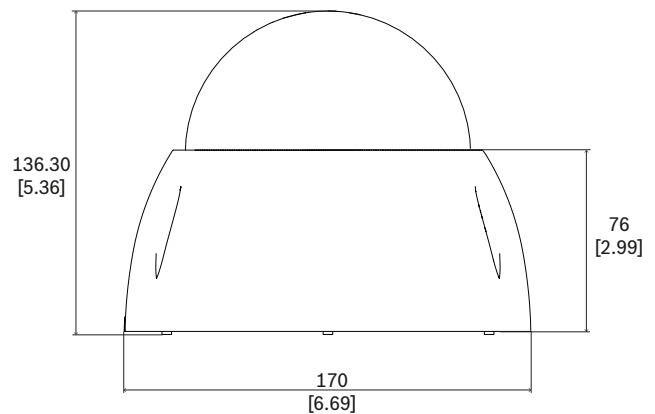

## NDA-4020-PTBL Redoma colorida para dome PTZ

- ▶ Colorida
- ▶ Fácil de instalar
- ▶ Classificação IK10 para melhor proteção

Os acessórios da cúpula colorida permitem uma fácil substituição da cúpula original do dispositivo, fornecendo uma alternativa à cúpula colorida com um nível de leve opacidade.

### Notas de instalação/configuração

Dimensões em mm (pol.)

#### Mecânica

Dimensão (Ø x A) (mm)	170 mm x 136.3 mm
Dimensão (Ø x A) (pol.)	6.69 in x 5.37 in
Peso (g)	358 g

Peso (lb)	0.79 lb
Material do balão	Policarbonato
Cor da cúpula	Colorida
Material	Compartimento: alumínio
Código de cor	RAL 9003 Branco sinais