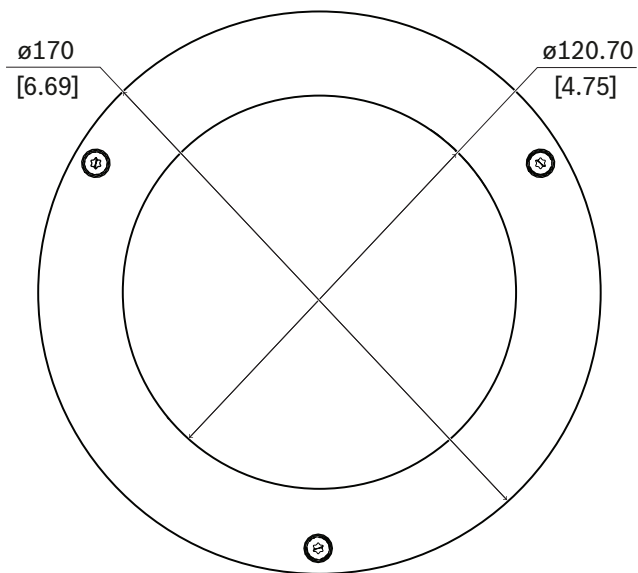

## NDA-4020-PTBL Redoma colorida para dome PTZ

- ▶ Colorida
- ▶ Fácil de instalar
- ▶ Classificação IK10 para melhor proteção

Os acessórios da cúpula colorida permitem uma fácil substituição da cúpula original do dispositivo, fornecendo uma alternativa à cúpula colorida com um nível de leve opacidade.

### Notas de instalação/configuração

Dimensões em mm (pol.)

### Peças incluídas

Quantidade	Componente
1	Cúpula colorida com caixa
1	Chave Allen T15
1	Guia de instalação rápida

#### Mecânica

Dimensão (Ø x A) (mm)	170 mm x 136.3 mm
Dimensão (Ø x A) (pol.)	6.69 in x 5.37 in
Peso (g)	358 g

Peso (lb)	0.79 lb
Material do balão	Policarbonato
Cor da cúpula	Colorida
Material	Compartimento: alumínio
Código de cor	RAL 9003 Branco sinais