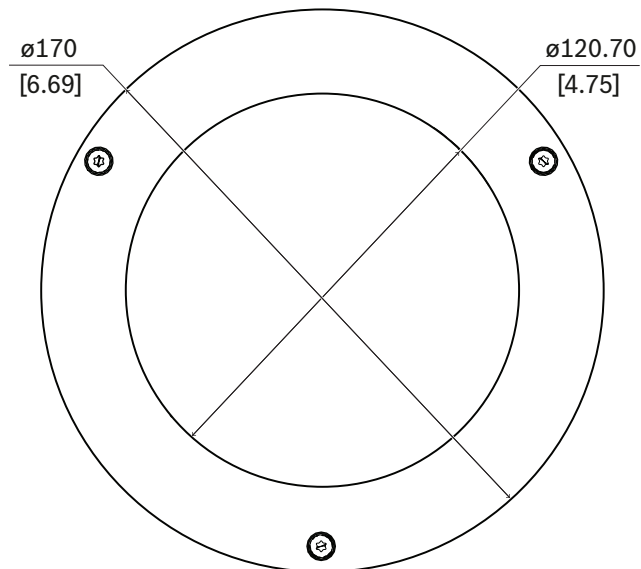

NDA-4020-PTBL PTZ ドーム用のスモークドームカバー

- ▶ スモーク
- ▶ 設置が容易
- ▶ IK10等級準拠による優れた保護

スモークドームカバー アクセサリは、デバイス オリジナルのドームカバーと容易に交換可能な、不透明度の低い色つきの代替ドームカバーです。

設置/設定メモ

寸法 (単位: mm/インチ)

付属部品

数量	コンポーネント
1	ハウジング付きスモークドームカバー
1	T15 六角レンチ
1	クイックインストールガイド

技術仕様

機械的仕様

寸法 (Ø x H) (mm)	170 mm x 136.3 mm
寸法 (Ø x H) (in)	6.69 in x 5.37 in
重量 (g)	358 g

重量 (ポンド)	0.79 lb
バブル素材	ポリカーボネート
ドームカバーカラー	スモーク
材質	ハウジング: アルミニウム
カラーモード	RAL 9003シグナルホワイト

オーダー情報

NDA-4020-PTBL PTZ ドーム用のスモークドームカバー
AUTODOME IP 4000i カメラの吊り下げ型モデル用のスモーク
ドームカバー
オーダー番号 **NDA-4020-PTBL | F.01U.332.329**
F.01U.396.549