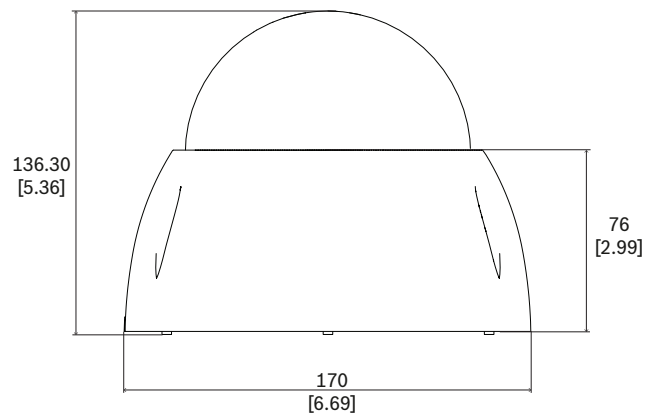

NDA-4020-PTBL PTZ ドーム用のスモークドームカバー

- ▶ スモーク
- ▶ 設置が容易
- ▶ IK10等級準拠による優れた保護

スモークドームカバー アクセサリは、デバイス オリジナルのドームカバーと容易に交換可能な、不透明度の低い色つきの代替ドームカバーです。

設置/設定メモ

寸法 (単位: mm/インチ)

付属部品

数量	コンポーネント
1	ハウジング付きスモークドームカバー
1	T15 六角レンチ
1	クイックインストールガイド

技術仕様

機械的仕様

寸法 (Ø x H) (mm)	170 mm x 136.3 mm
寸法 (Ø x H) (in)	6.69 in x 5.37 in
重量 (g)	358 g

重量 (ポンド)	0.79 lb
バブル素材	ポリカーボネート
ドームカバーカラー	スモーク
材質	ハウジング: アルミニウム
カラーモード	RAL 9003シグナルホワイト

オーダー情報

NDA-4020-PTBL PTZ ドーム用のスモークドームカバー
AUTODOME IP 4000i カメラの吊り下げ型モデル用のスモーク
ドームカバー
オーダー番号 **NDA-4020-PTBL | F.01U.332.329**
F.01U.396.549