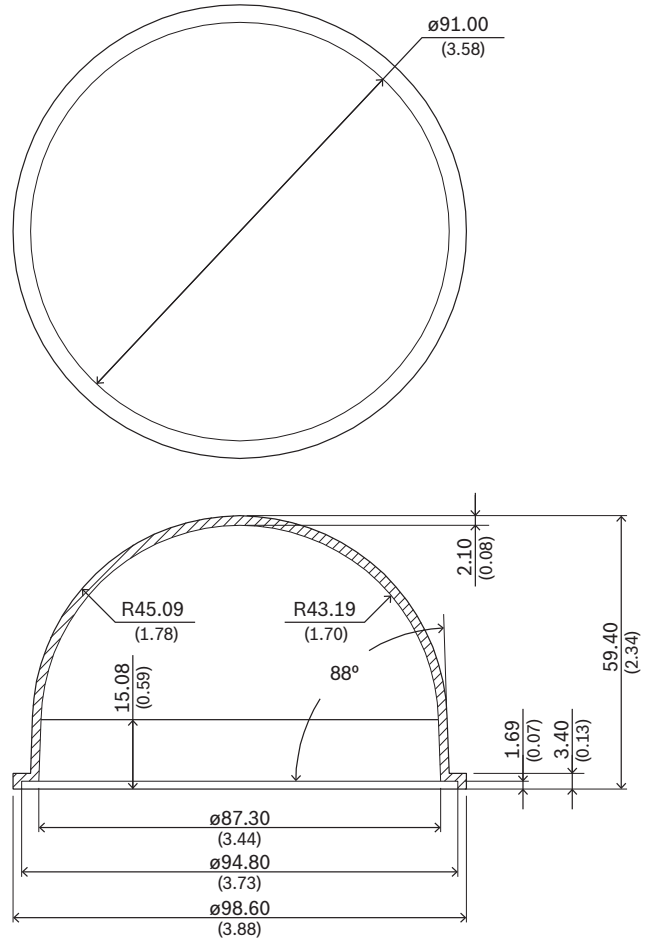

NDA-3082-TBL NDE-3000 dome siyah saydam dome camı

- ▶ Kolay kurulum
- ▶ Daha iyi koruma için IK10 sınıfı

Siyah saydam dome camı aksesuarları, cihazın orijinal dome camlarının kolayca değiştirilmesine imkan sağlayarak hafif bir opaklık seviyesine sahip renkli bir dome camı alternatifi sağlar.

İşlevler

NDA-3082-TBL, özellikle FLEXIDOME IP 3000i IR bina dışı kameralarla birlikte kullanılmak üzere tasarlanmıştır.

Kurulum/yapılandırma notları

mm (inç) olarak boyutlar

Birlikte verilen parçalar

Adet	Bileşen
1	Siyah saydam dome camı
1	Hızlı montaj kılavuzu

Teknik özellikler**Mekanik Özellikler**

Boyut (Ø x Y) (mm)	91 mm x 59.40 mm
Boyut (Ø x Y) (inç)	3.58 in x 2.34 in
Ağırlık (g)	40 g
Ağırlık (lb)	0.09 lb
Renkli	Siyah saydam
Malzeme	Polikarbonat

Sipariş bilgileri**NDA-3082-TBL NDE-3000 dome siyah saydam dome camı**