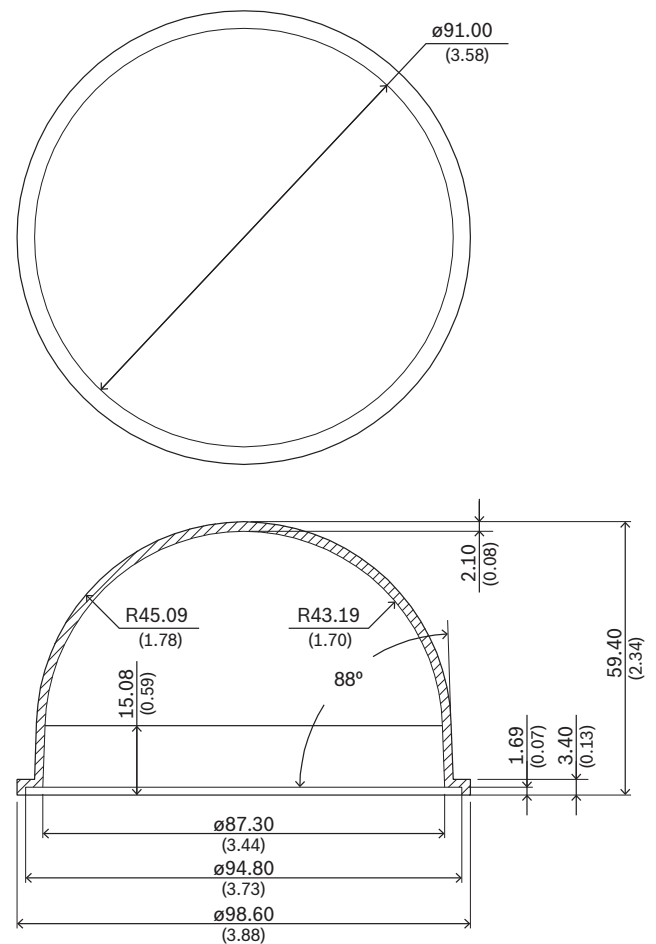

NDA-3082-TBL Redoma colorida para dome NDE-3000

- ▶ Fácil de instalar
- ▶ Classificação IK10 para melhor proteção

Os acessórios da cúpula colorida permitem uma fácil substituição da cúpula original do dispositivo, fornecendo uma alternativa à cúpula colorida com um nível de leve opacidade.

Funções

O NDA-3082-TBL foi projetado especialmente para uso com as câmeras de uso externo FLEXIDOME IP 3000i IR.

Notas de instalação/configuração

Dimensões em mm (pol.)

Peças incluídas

Quantidade	Componente
1	Cúpula colorida
1	Guia de instalação rápida

Especificações técnicas**Mecânica**

Dimensão (Ø x A) (mm)	91 mm x 59.40 mm
Dimensão (Ø x A) (pol.)	3.58 in x 2.34 in
Peso (g)	40 g
Peso (lb)	0.09 lb
Cor	Colorida
Material	Policarbonato

Informações sobre pedidos**NDA-3082-TBL Redoma colorida para dome NDE-3000**