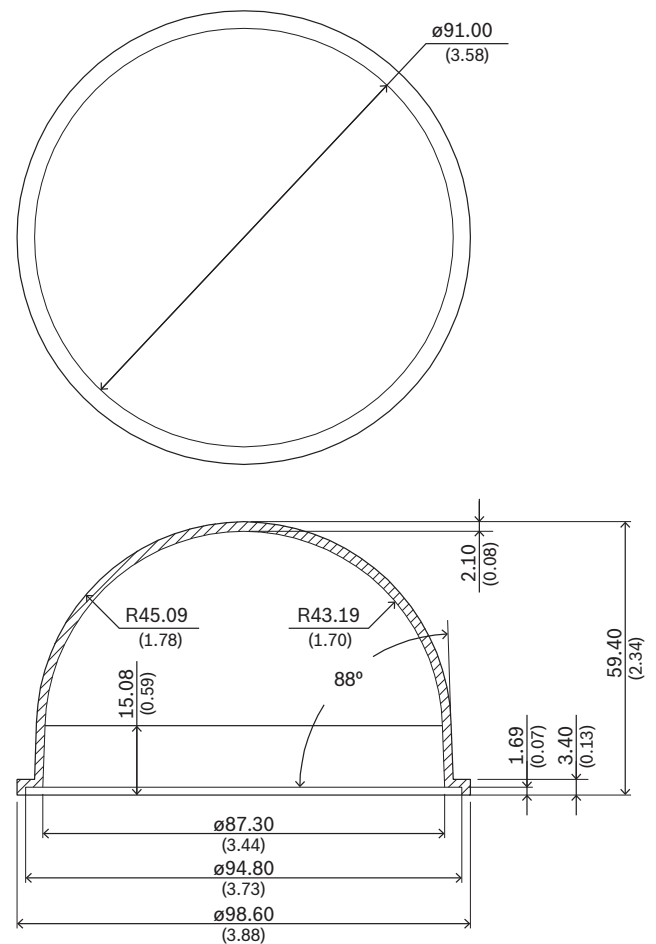

Funkcje

NDA-3082-TBL zaprojektowano specjalnie do użytku z kamerami zewnętrznymi FLEXIDOME IP 3000i IR.

Uwagi dotyczące instalacji i konfiguracji

Wymiary w mm

Zawartość zestawu

Liczba	Składnik
1	Kopułka przydymiona
1	Skrócona instrukcja instalacji

Parametry techniczne

Parametry mechaniczne

Wymiar (Ø x wys.) (mm)	91 mm x 59.40 mm
Wymiar (Ø x wys.) (in)	3.58 in x 2.34 in
Masa (g)	40 g
Masa (lb)	0.09 lb
Kolor	Przyciemniana
Materiał	Poliwęglan

Informacje do zamówień