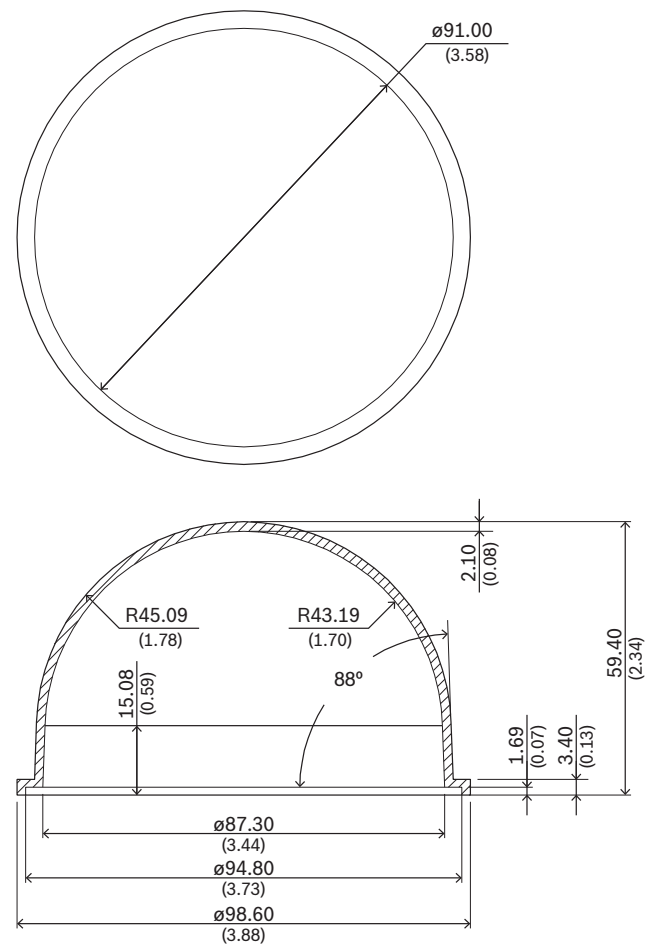

## NDA-3082-TBL Cupola oscurata per dome NDE-3000

- ▶ Facile installazione
- ▶ Conformità IK10 per una migliore protezione

Gli accessori per cupola oscurata consentono di sostituire facilmente la cupola originale del dispositivo, fornendo una cupola oscurata alternativa con un basso livello di opacità.

### Note di installazione/configurazione

Dimensioni in mm

### Caratteristiche meccaniche

Dimensione (Ø x H) (mm)	91 mm x 59.40 mm
Dimensione (Ø x H) (poll.)	3.58 in x 2.34 in
Peso (g)	40 g
Peso (lb)	0.09 lb
Colore	Oscurata
Materiale	Policarbonato