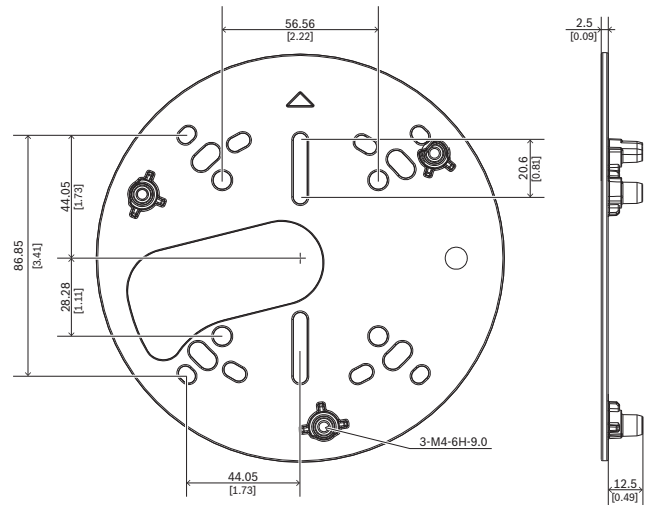

NDA-3080-4S NDE-3000 用 4S 轉接器固定板

- ▶ 容易使用及安裝。
- ▶ 可快速且輕鬆安裝的模組化設計
- ▶ 在設計上可與攝影機完美整合

這款攝影機專用配件設計用於 Bosch 的通用配件系列。此模組化攝影機掛架和配件為一系列的掛架、安裝轉接座、懸掛介面板和監控機櫃，這些可用於廣泛的 Bosch 攝影機。這些配件很容易安裝而且可結合使用，以簡化多個位置的安裝，同時維持相同的外觀和風格。

功能

NDA-3080-4S 專為室內使用 FLEXIDOME IP micro 3000i IR 系列所設計。

此配件針對以下產品提供安全可靠的攝影機掛架解決方案：

- NDA-U-CMT 牆角轉接掛架
- NDA-U-PMAL 大型桿架轉接掛架
- NDA-U-PMAS 桿架轉接掛架 (小)

監管信息

安裝/設置注意事項

尺寸，單位為公釐 (英吋)

內附零件

數量	部件
1	NDA-3080-4S 轉接器固定板
4	P1 螺絲
1	快速安裝指南

技術規格

機械

尺寸 (Ø x 深) (mm)	148 mm x 2.50 mm
尺寸 (Ø x 深) (in)	5.82 in x 0.09 in
重量 (g)	111 g
重量 (lb)	0.25 lb
色彩代碼	RAL 9003 信號白
材質	鋁

訂購資訊

NDA-3080-4S NDE-3000 用 4S 轉接器固定板
 NDE-3000 球型攝影機適用的 4S 轉接器固定板
 訂單號碼 **NDA-3080-4S | F.01U.396.445 F.01U.379.488**