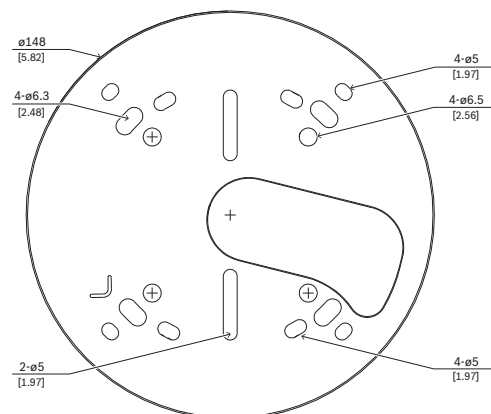

功能

NDA-3080-4S 專為室內使用 FLEXIDOME IP micro 3000i IR 系列所設計。

此配件針對以下產品提供安全可靠的攝影機掛架解決方案：

- NDA-U-CMT 牆角轉接掛架
- NDA-U-PMAL 大型桿架轉接掛架
- NDA-U-PMAS 桿架轉接掛架 (小)

監管信息

安裝/設置注意事項

尺寸，單位為公釐 (英吋)

內附零件

數量	部件
1	NDA-3080-4S 轉接器固定板
4	P1 螺絲
1	快速安裝指南

技術規格

機械

尺寸 (Ø x 深) (mm)	148 mm x 2.50 mm
尺寸 (Ø x 深) (in)	5.82 in x 0.09 in
重量 (g)	111 g
重量 (lb)	0.25 lb
色彩代碼	RAL 9003 信號白
材質	鋁

訂購資訊

NDA-3080-4S NDE-3000 用 4S 轉接器固定板
 NDE-3000 球型攝影機適用的 4S 轉接器固定板
 訂單號碼 **NDA-3080-4S | F.01U.396.445 F.01U.379.488**