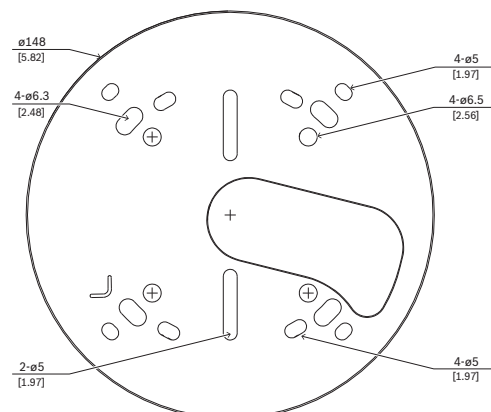

NDA-3080-4S NDE-3000的4S适配器板

- ▶ 易于使用和安装。
- ▶ 采用模块化设计，用于快捷、方便的安装
- ▶ 专为与摄像机无缝集成而设计

此摄像机专用附件专门与博世通用附件系列配套使用。该模块化摄像机安装底座和附件是一系列可与各种博世摄像机结合使用的安装底座、安装适配器、悬吊式接口板和监控电源盒。这些附件易于安装，并且可组合使用以简化多个位置的安装，同时保持相同的外观。

功能

NDA-3080-4S专为与FLEXIDOME IP 3000i IR系列搭配使用而设计，适合室内使用。

该附件提供了一个安全可靠的解决方案，可将摄像机安装到：

- NDA-U-CMT墙角安装适配器
- NDA-U-PMAL立杆安装适配器，大型
- NDA-U-PMAS立杆安装适配器，小型

监管信息

安装/配置说明

尺寸 (单位: 毫米 (英寸))

随附部件

数量	部件名称
1	NDA-3080-4S适配器板
4	P1螺丝
1	快速安装指南

技术指标**机械规格**

尺寸(直径x深)(毫米)	148 mm x 2.50 mm
尺寸(直径x深)(英寸)	5.82 in x 0.09 in
重量(克)	111 g
重量(磅)	0.25 lb
RAL颜色	RAL 9003信号白
材料	铝

订购信息

NDA-3080-4S NDE-3000的4S适配器板
适用于NDE-3000球形摄像机的4S适配器板
订单号 **NDA-3080-4S | F.01U.396.445 F.01U.379.488**