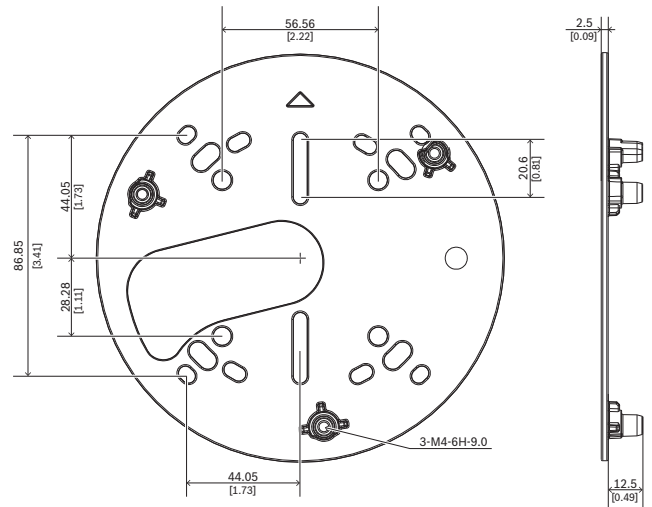

NDA-3080-4S NDE-3000的4S适配器板

- ▶ 易于使用和安装。
- ▶ 采用模块化设计，用于快捷、方便的安装
- ▶ 专为与摄像机无缝集成而设计

此摄像机专用附件专门与博世通用附件系列配套使用。该模块化摄像机安装底座和附件是一系列可与各种博世摄像机结合使用的安装底座、安装适配器、悬吊式接口板和监控电源盒。这些附件易于安装，并且可组合使用以简化多个位置的安装，同时保持相同的外观。

功能

NDA-3080-4S专为与FLEXIDOME IP 3000i IR系列搭配使用而设计，适合室内使用。

该附件提供了一个安全可靠的解决方案，可将摄像机安装到：

- NDA-U-CMT墙角安装适配器
- NDA-U-PMAL立杆安装适配器，大型
- NDA-U-PMAS立杆安装适配器，小型

监管信息

安装/配置说明

尺寸 (单位: 毫米 (英寸))

随附部件

数量	部件名称
1	NDA-3080-4S适配器板
4	P1螺丝
1	快速安装指南

技术指标**机械规格**

尺寸(直径x深)(毫米)	148 mm x 2.50 mm
尺寸(直径x深)(英寸)	5.82 in x 0.09 in
重量(克)	111 g
重量(磅)	0.25 lb
RAL颜色	RAL 9003信号白
材料	铝

订购信息

NDA-3080-4S NDE-3000的4S适配器板
适用于NDE-3000球形摄像机的4S适配器板
订单号 **NDA-3080-4S | F.01U.396.445 F.01U.379.488**