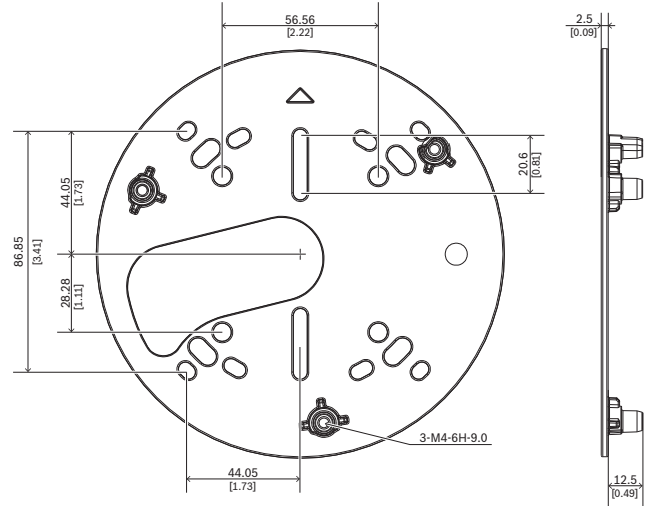

- NDA-U-CMT Köşeye montaj adaptörü
- NDA-U-PMAL Direğe montaj adaptörü, büyük
- NDA-U-PMAS Direğe montaj adaptörü, küçük

Düzenleyici bilgiler

- ▶ Kullanımı ve kurulumu kolay.
- ▶ Hızlı ve kolay kurulum için modüler tasarım
- ▶ Kameraya sorunsuz şekilde entegre olacak şekilde tasarlanmıştır

Kurulum/yapılandırma notları

mm (inç) olarak boyutlar

Birlikte verilen parçalar

Adet	Bileşen
1	NDA-3080-4S adaptör plakası
4	P1 vida
1	Hızlı montaj kılavuzu

Teknik özellikler**Mekanik Özellikler**

Boyut (Ø x D) (mm)	148 mm x 2.50 mm
Boyut (Ø x D) (inç)	5.82 in x 0.09 in
Ağırlık (g)	111 g
Ağırlık (lb)	0.25 lb
Renk kodu	RAL 9003 Parlak beyaz
Malzeme	Alüminyum