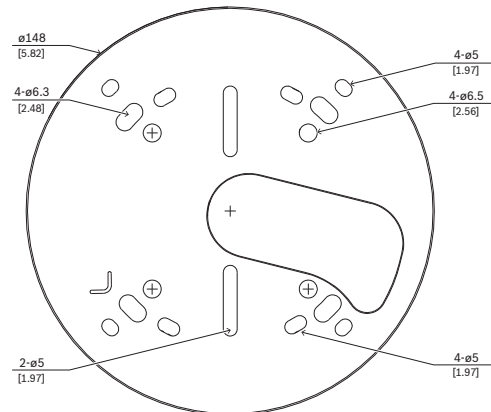

İşlevler

NDA-3080-4S, özellikle FLEXIDOME IP 3000i IR ailesiyle birlikte iç mekanda kullanılmak üzere tasarlanmıştır.

Bu aksesuar, kamerayı aşağıdakilere monte etmek için güvenli ve sağlam bir çözüm sunar:

- NDA-U-CMT Köşeye montaj adaptörü
- NDA-U-PMAL Direğe montaj adaptörü, büyük
- NDA-U-PMAS Direğe montaj adaptörü, küçük

Düzenleyici bilgiler

- ▶ Kullanımı ve kurulumu kolay.
- ▶ Hızlı ve kolay kurulum için modüler tasarım
- ▶ Kameraya sorunsuz şekilde entegre olacak şekilde tasarlanmıştır

Kurulum/yapılandırma notları

mm (inç) olarak boyutlar

Birlikte verilen parçalar

Adet	Bileşen
1	NDA-3080-4S adaptör plakası
4	P1 vida
1	Hızlı montaj kılavuzu

Teknik özellikler**Mekanik Özellikler**

Boyut (Ø x D) (mm)	148 mm x 2.50 mm
Boyut (Ø x D) (inç)	5.82 in x 0.09 in
Ağırlık (g)	111 g
Ağırlık (lb)	0.25 lb
Renk kodu	RAL 9003 Parlak beyaz
Malzeme	Alüminyum