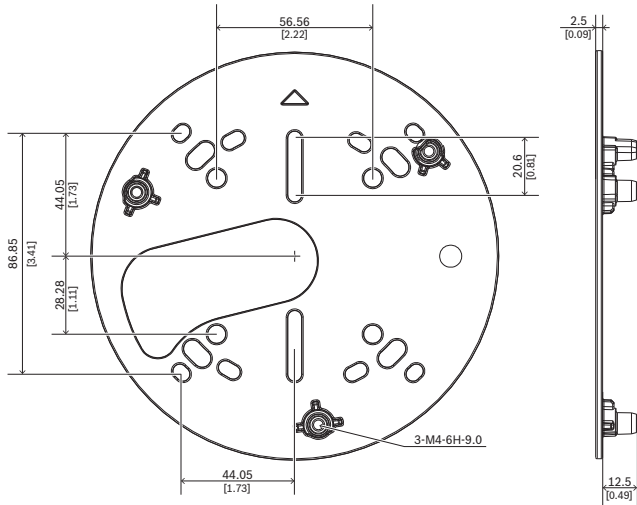

### التثبيت/التكوين

تم تصميم هذا الملحق الخاص بالكاميرا لاستخدامه مع مجموعة ملحقات Bosch العالمية. عوامل التركيب وملحقات الكاميرا المعيارية هي مجموعة من عوامل التركيب ومحولات التركيب ولوحات واجهات متدلية وخزائن مراقبة يمكن استخدامها مع مجموعة واسعة من كاميرات Bosch. يمكن تركيب الملحقات بسهولة ويمكن دمجها لتبسيط عملية التركيب في مواقع متعددة مع المحافظة على نفس الشكل وطريقة العمل.

### معلومات تنظيمية

الأبعاد بالمليمتر (بوصة)

## القطع المضمنة

المكون	الكمية
لوحة محول NDA-3080-4S	1
مسمار P1	4
دليل التثبيت السريع	1

## ميكانيكي

mm x 2.50 mm 148	البعد (القطر x الارتفاع)
in x 0.09 in 5.82	البعد (القطر x الارتفاع)
g 111	الوزن (غ)
lb 0.25	الوزن (رطل)
اللون 9003 أبيض الإشارة RAL	اللون في مخطط RAL
ألومنيوم	المواد