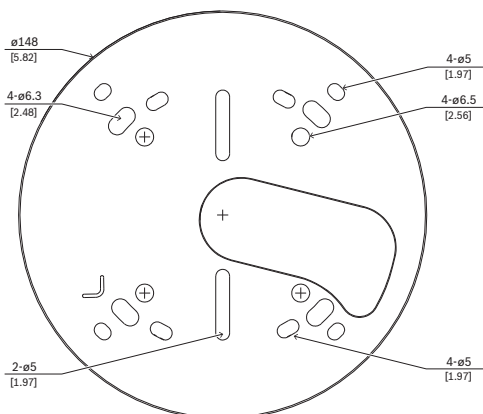

### التثبيت/التكوين

تم تصميم هذا الملحق الخاص بالكاميرا لاستخدامه مع مجموعة ملحقات Bosch العالمية. عوامل التركيب وملحقات الكاميرا المعيارية هي مجموعة من عوامل التركيب ومحولات التركيب ولوحات واجهات متدلية وخزائن مراقبة يمكن استخدامها مع مجموعة واسعة من كاميرات Bosch. يمكن تركيب الملحقات بسهولة ويمكن دمجها لتبسيط عملية التركيب في مواقع متعددة مع المحافظة على نفس الشكل وطريقة العمل.

### الوظائف

تم تصميم NDA-3080-4S للاستخدام الداخلي بشكل حصري مع مجموعة FLEXIDOME IP 3000i IR. يوفر هذا الملحق حلاً آمناً ومثيلاً لتركيب الكاميرا على:

- محول تركيب زاوية NDA-U-CMT
- محول تركيب كبير على عمود NDA-U-PMAL
- محول تركيب صغير على عمود NDA-U-PMAS

### معلومات تنظيمية

الأبعاد بالمليمتر (بوصة)

## ميكانيكي

mm x 2.50 mm 148	البعد (القطر x الارتفاع)
in x 0.09 in 5.82	البعد (القطر x الارتفاع)
g 111	الوزن (غ)
lb 0.25	الوزن (رطل)
اللون 9003 أبيض الإشارة RAL	اللون في مخطط RAL
ألومنيوم	المواد