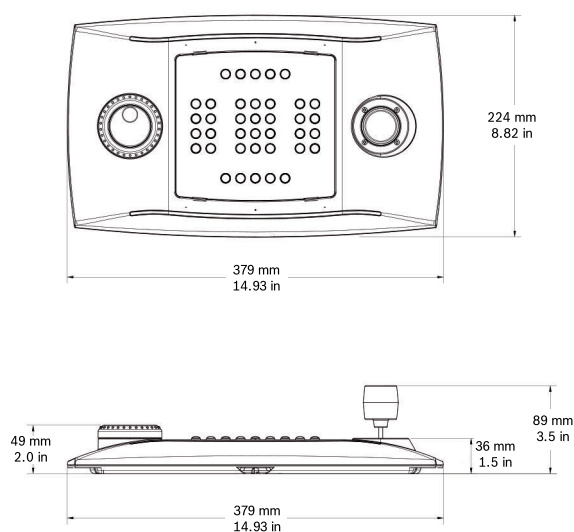

Numer

EN 60950-1

FCC, część 15, klasa B

Zgodność

Region	Certyfikacja	
Europa	CE	KBD-Universal XF
Stany Zjednoczone	UL	Katalog certyfikacji UL online (łącze)

Planowanie

Wymiary

Dołączone części

Liczba	Element
1	KBD-Universal XF
1	Sterownik instalacyjny
1	Skrócona instrukcja instalacji
1	Instrukcja instalacji

Dane techniczne

Informacje ogólne

38 podświetlanych przycisków gumowych

Sygnalizator dźwiękowy alarmu

Parametry mechaniczne	
Wymiary (wys. × szer. × dł.)	89 x 379 x 224 mm
Ciężar	1,4 kg

Parametry mechaniczne

Długość kabla dostarczanego w zestawie

Okolo 1 m*

* Wewnętrzne złącze umożliwia zastąpienie kabla innym (dłuższym albo krótszym) standardowym kablem USB typu A-B.

Właściwości elektryczne

Zasilanie

Przez port USB

Pobór mocy

Maks. 350 mA

Komunikacja

USB 2.0

Protokoły

Dedykowany protokół Virtual Com Port

Emulacja 4-osioowego joysticka HID

System operacyjny

Windows 2000, Windows XP, Windows Server, Windows Vista, Windows 7, Windows 8

Sterowniki można pobrać z witryny www.boschsecurity.com. Wybierz region i kraj. Wybierz katalog produktów. Wyszukaj wybrany produkt. Wybierz produkt z wyników wyszukiwania odzwierciedlających aktualną ofertę produktów. Kliknij kartę Downloads (Materiały do pobrania).

Parametry środowiskowe

Do stosowania w pomieszczeniach

Temperatura pracy

0°C do +45°C

Zamówienia - informacje

Klawiatura KBD-Universal XF

Klawiatura USB przystosowana do obsługi systemów CCTV, przeznaczona do stosowania z systemami Bosch Video Management System, BIS - Video Engine i DIVAR IP

Numer zamówienia **KBD-UXF**