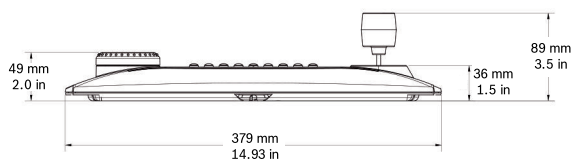

Goedkeuringen

Regio	Certificiëring	
Europa	CE	KBD-Universal XF
VS	UL	UL online certificatie-directory (snelkoppeling)

Installatie/configuratie

Afmetingen

Meegeleverde onderdelen

Aantal	Component
1	KBD-Universal XF
1	Installatiestuurprogramma
1	Beknopte installatiehandleiding
1	Installatiehandleiding

Technische specificaties

Algemeen	
38 verlichte rubberen toetsen	
Alarmzoemer	
Mechanisch	
Afmetingen (H x B x D)	89 x 379 x 224 mm
Gewicht	1,4 kg
Geleverde kabellengte	Ca. 1 m.
* Dankzij de interne connector kan de klant de kabel vervangen door een langere of kortere standaard USB A-B-kabel.	

Elektrisch	
Voeding	Via USB-poort
Verbruik	350 mA max.
Communicatie	
USB 2.0	
Protocollen	
Specifiek protocol voor virtuele Com-poort	
Emulatie van HID-joystick met 4 assen	
Besturingssysteem	
Windows 2000, Windows XP, Windows Server, Windows Vista, Windows 7, Windows 8	
Stuurprogramma's beschikbaar op www.boschsecurity.com. Selecteer uw regio en land. Selecteer de productcatalogus. Voer een zoekactie uit naar uw product. Selecteer het product in de zoekresultaten om het bestaande product weer te geven. Klik op de tab Downloads.	
Omgevingseisen	
Binnenshuis	
Bedrijfstemperatuur	0 °C tot +45 °C

Bestelinformatie

KBD-Universal XF bedieningspaneel

USB CCTV-bedieningspaneel voor gebruik met Bosch Video Management System, BIS - Video Engine of DIVAR IP-systemen
Opdrachtnummer **KBD-UXF**