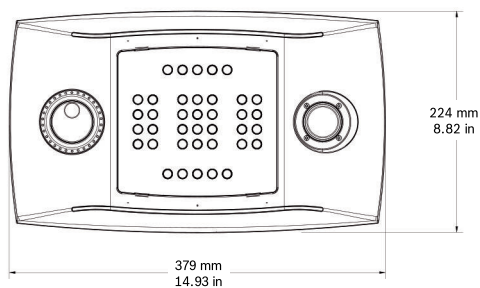

Goedkeuringen

Regio	Certificiëring	
Europa	CE	KBD-Universal XF
VS	UL	UL online certificatie-directory (snelkoppeling)

Installatie/configuratie

Afmetingen

Meegeleverde onderdelen

Aantal	Component
1	KBD-Universal XF
1	Installatiestuurprogramma
1	Beknopte installatiehandleiding
1	Installatiehandleiding

Technische specificaties

Algemeen	
38 verlichte rubberen toetsen	
Alarmzoemer	
Mechanisch	
Afmetingen (H x B x D)	89 x 379 x 224 mm
Gewicht	1,4 kg
Geleverde kabellengte	Ca. 1 m.
* Dankzij de interne connector kan de klant de kabel vervangen door een langere of kortere standaard USB A-B-kabel.	

Elektrisch	
Voeding	Via USB-poort
Verbruik	350 mA max.
Communicatie	
USB 2.0	
Protocollen	
Specifiek protocol voor virtuele Com-poort	
Emulatie van HID-joystick met 4 assen	
Besturingssysteem	
Windows 2000, Windows XP, Windows Server, Windows Vista, Windows 7, Windows 8	
Stuurprogramma's beschikbaar op www.boschsecurity.com. Selecteer uw regio en land. Selecteer de productcatalogus. Voer een zoekactie uit naar uw product. Selecteer het product in de zoekresultaten om het bestaande product weer te geven. Klik op de tab Downloads.	
Omgevingseisen	
Binnenshuis	
Bedrijfstemperatuur	0 °C tot +45 °C

Bestelinformatie

KBD-Universal XF bedieningspaneel

USB CCTV-bedieningspaneel voor gebruik met Bosch Video Management System, BIS - Video Engine of DIVAR IP-systemen
Opdrachtnummer **KBD-UXF**