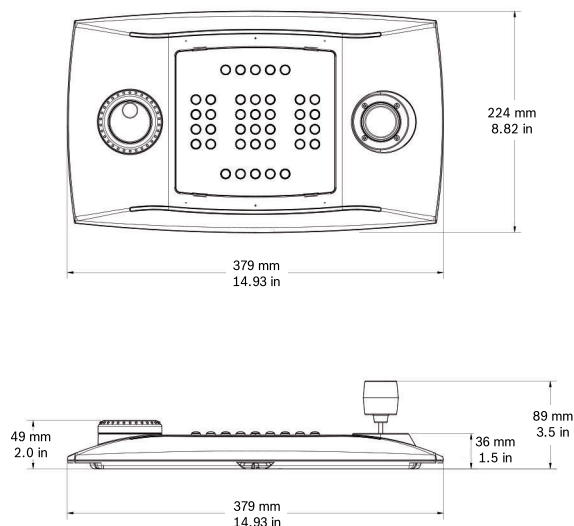

Pianificazione

Dimensioni

Pezzi inclusi

Quantità	Componente
1	KBD-Universal XF
1	Driver di installazione
1	Guida all'installazione rapida
1	Manuale d'installazione

Specifiche tecniche

Generale	
38 tasti in gomma retroilluminati	
Segnale acustico allarme	
Specifiche meccaniche	
Dimensioni (A x L x P)	89 mm x 379 mm x 224 mm
Peso	1,4 Kg

Specifiche meccaniche	
Lunghezza del cavo in dotazione	Circa 1 m*
* Un connettore interno consente al cliente di sostituire il cavo con un cavo standard A-B USB più o meno lungo.	

Specifiche elettriche	
Alimentazione	Tramite porta USB
Consumo	350 mA max