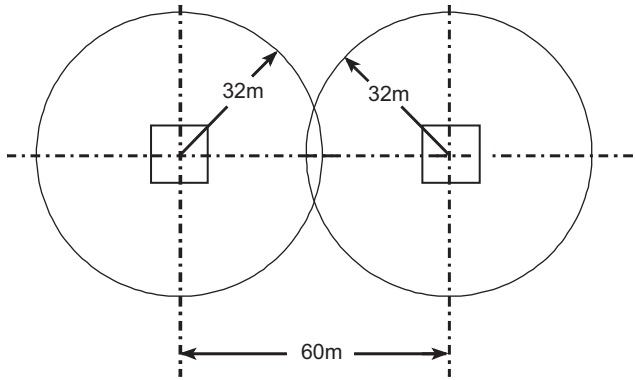

Teknik özellikler

1 m mesafede ses basıncı seviyesi (dB (A)) ≤ 110

Temsilci:

Europe, Middle East, Africa:
Bosch Security Systems B.V.
P.O. Box 80002
5600 JB Eindhoven, The Netherlands
www.boschsecurity.com/xc/en/contact/
www.boschsecurity.com

Germany:
Bosch Sicherheitssysteme GmbH
Robert-Bosch-Platz 1
D-70839 Gerlingen
www.boschsecurity.com

Frekans aralığı (Hz)	500, en fazla 1200
İzin verilen çalışma sıcaklığı (°C)	-25 - +55
İzin verilen bağıl nem (%)	95
EN 60529 uyarınca koruma sınıfı	IP 66/67
Boyutlar (G x Y x D, mm)	133,5 x 133,5 x 143
Muhafaza malzemesi	Dökme alüminyum
Muhafaza rengi	Kırmızı, RAL 3000

DS10-230V Kırmızı sesli uyarı cihazı, 230V

Nominal gerilim (VAC)	230 VAC
Akım tüketimi (mA)	0 mA – 60 mA
Ağırlık (g)	2,150 g

DS10-24V Kırmızı sesli uyarı cihazı, 24V

Çalışma gerilimi (VDC)	19 VDC – 29 VDC
Akım tüketimi (mA)	0 mA – 420 mA
Ağırlık (g)	1,950 g

Sipariş bilgileri

DS10-230V Kırmızı sesli uyarı cihazı, 230V

FACP'lere bağlantı için, 230 V çalışma gerilimine uygundur, kötü ortam koşullarında kullanılabilir
Sipariş numarası **DS10-230V**

DS10-24V Kırmızı sesli uyarı cihazı, 24V

FACP'lere bağlantı için, 24 V DC çalışma gerilimine uygundur, kötü ortam koşullarında kullanılabilir
Sipariş numarası **DS10-24V**

Hizmetler

EWE-DS10-IW 12 mths wrty ext DS10 DIN tone sounder

12 ay garanti uzatma
Sipariş numarası **EWE-DS10-IW**