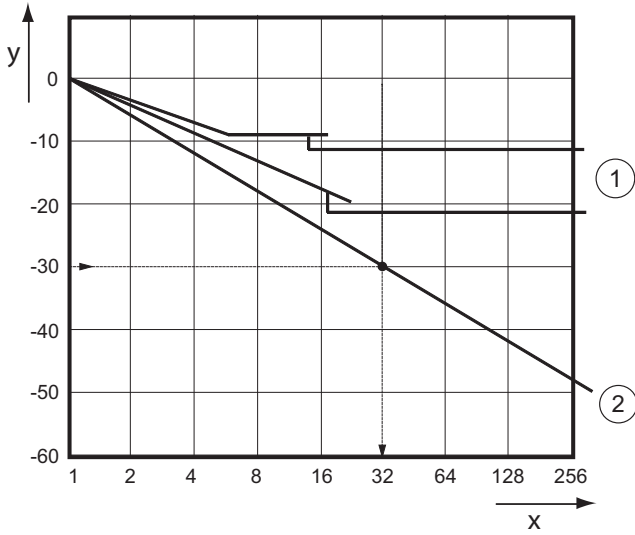

Ses Basıncı Seviye Düşüşü

Kon. Açıklama

1. x Hoparlörden uzaklık (m)
2. y Ses basıncı seviyesi düşüşü dB
3. 1 Yansıtma ses basıncı düşüşü (oda sesine ve yankı süresine bağlıdır)
4. 2 Yansıtma olmadan ses basıncı düşüşü

Şema bu düşüş için maksimum 32 m mesafe göstermektedir. Bu nedenle, sesli uyarı cihazının yaklaşık her 60 metrede bir yerleştirilmesi önerilir.