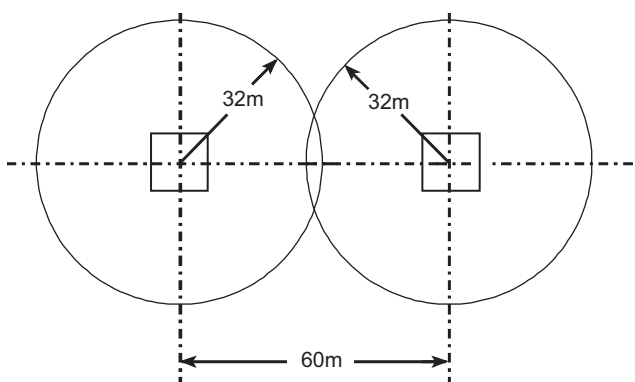

Технические характеристики

Уровень звукового давления на расстоянии 1 м (дБА)	≤ 110
Частотный диапазон (Гц)	500–1200
Допустимый температурный режим работы (°C)	от -25 до +55
Допустимая относительная влажность (%)	95
Класс защиты по EN 60529	IP 66/67
Размеры (Ш x В x Г, мм)	133.5 x 133.5 x 143 мм
Материал корпуса	Литой алюминий
Цвет корпуса	Красный, RAL 3000
DS10-230V Звуковой оповещатель, красный, 230В	
Номинальное напряжение (В перем. тока)	230 VAC
Потребление электроэнергии (мА)	0 мА – 60 мА
Вес (г)	2,150 g
DS10-24V Звуковой оповещатель, красный, 24В	
Рабочее напряжение (В пост. тока)	19 VDC – 29 VDC
Потребление электроэнергии (мА)	0 мА – 420 мА
Вес (г)	1,950 g

Информация для заказа

DS10-230V Звуковой оповещатель, красный, 230В для подключения к пожарным панелям, для эксплуатации с рабочим напряжением 230 В, подходит для применения в благоприятных условиях окружающей среды
Номер заказа **DS10-230V**

DS10-24V Звуковой оповещатель, красный, 24В для подключения к пожарным панелям, для эксплуатации с рабочим напряжением 24 В пост. тока, подходит для применения в неблагоприятных условиях окружающей среды
Номер заказа **DS10-24V**

Сервисы

EWE-DS10-IW Продл.гарант. 12 мес. **DS10 DIN tonesound**
Расширение гарантии 12 мес.
Номер заказа **EWE-DS10-IW**