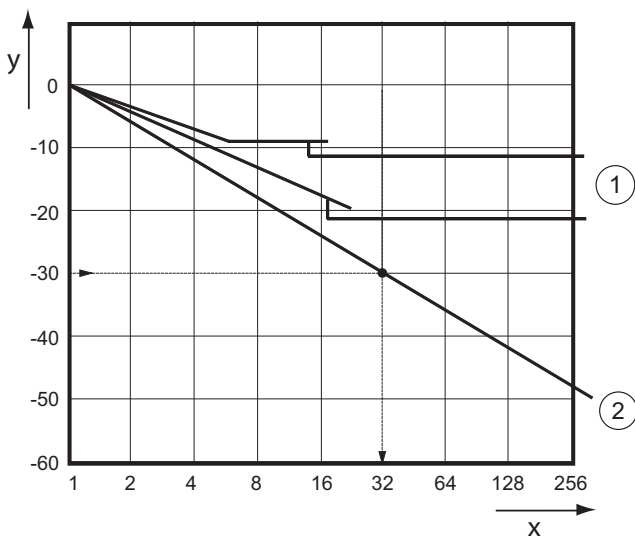

Пример расчета

Максимальный уровень звукового давления DS 10	110 дБ
менее 10 дБ для уникальной слышимости	-10 дБ
меньше уровня звукового сигнала окружающей среды	-70 дБ
результатирующее затухание на расстоянии от сирены	30 дБ

Падение уровня звукового сигнала

№	Описание
x	Расстояние от громкоговорителя (м)
y	Снижение уровня звукового давления (дБ)
1	Снижение звукового давления при отражении (в зависимости от объема помещения и времени реверберации)
2	Падение звукового давления без отражения

На схеме показано максимальное расстояние для этого затухания – 32 м. Поэтому рекомендуется устанавливать устройства звукового оповещения примерно через каждые 60 м.