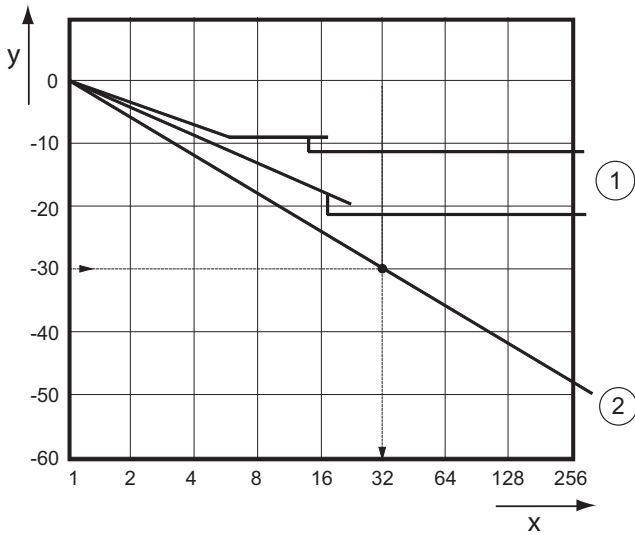

резултатно намаляване чрез разстояние от сирената **30 dB**

спадане на нивото на звуково налягане

Поз.	Описание
x	Разстояние от високоговорителя (м)
y	Намаляване на нивото на звуковото налягане (dB)
1	Намаляване на звуковото налягане при отражение (зависи от обема на помещението и времето за реверберация)
2	Спад на звуковото налягане без отражение

Диаграмата показва максимално разстояние от 32 m за това затихване. Поради това се препоръчва уред за звуково известяване да се монтира приблизително на всеки 60 m.