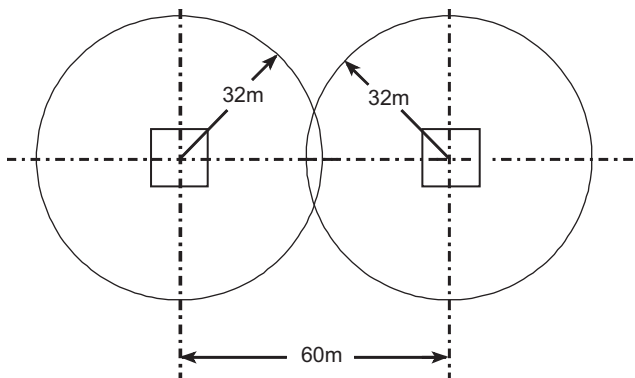

Технически спецификации

Ниво на звуковото налягане на разстояние 1 м в dB(A)	≤ 110
Честотен диапазон (Hz)	500 до 1200

Допустима работна температура (°C)	-25 до +55
Допустима относителна влажност (%)	95
Клас на защита по EN 60529	IP 66/67
Измерения (Ш x В x Д) (мм)	133,5 x 133,5 x 143
Материал на корпуса	Лят алуминий
Цвят на корпуса	Червен, RAL 3000
DS10-230V Сирена, червена, 230V	
Номинално напрежение (VAC)	230 VAC
Консумация на ток (mA)	0 mA – 60 mA
Тегло (g)	2,150 g

DS10-24V Сирена, червена, 24V	
Работно напрежение (VDC)	19 VDC – 29 VDC
Консумация на ток (mA)	0 mA – 420 mA
Тегло (g)	1,950 g

Информация за поръчки

DS10-230V Сирена, червена, 230V
за свързване към пожароизвестителни централи, предлага се за работно напрежение 230 V, използва се при неблагоприятни условия на околната среда
Номер на поръчка **DS10-230V**

DS10-24V Сирена, червена, 24V
за свързване към пожароизвестителни централи, предлага се за работно напрежение 24 V DC, използва се при неблагоприятни условия на околната среда
Номер на поръчка **DS10-24V**

Услуги
EWE-DS10-IW 12 месеца гаранция удължение DS10 DIN устройство за звуково уведомяване
12 месеца удължена гаранция
Номер на поръчка **EWE-DS10-IW**