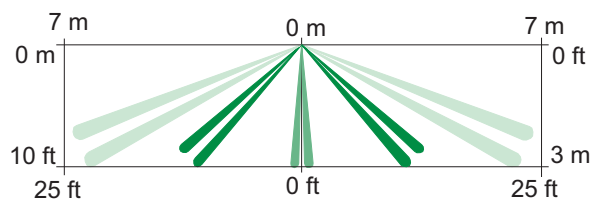

Сертификаты и согласования

Регион	Сертификация	
Австралия	RCM	DS937
Европа	CE	DS937
США	UL	ANSR: Intrusion Detection Units (UL639) DS937

Замечания по установке/конфигурации

Вид сверху

Стандартное покрытие варьируется в зависимости от высоты монтажа. 360° x 14 м (диаметр) при монтаже на высоте 3,7 м.

Вид сбоку

Стандартное покрытие варьируется в зависимости от высоты монтажа. 360° x 14 м (диаметр) при монтаже на высоте 3,7 м.

Техническое описание

Обнаружение

Зоны:	Всего 50 зон обнаружения
Скорость:	0,2–5,0 м/с
Возможность регулировки счетчика импульсов:	1, 2, 3 или 4 импульса