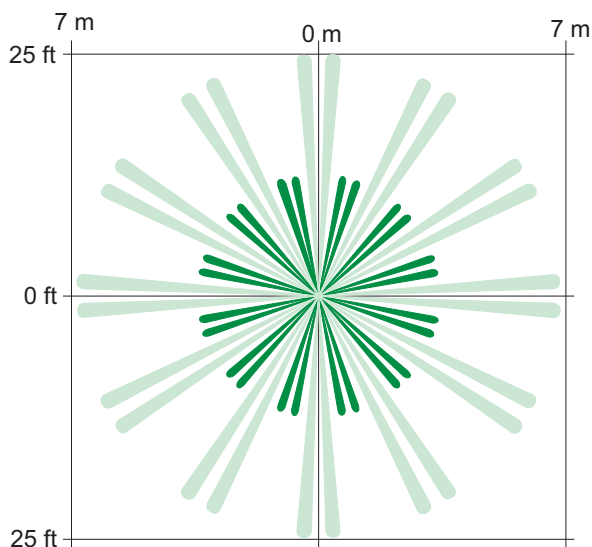

Замечания по установке/конфигурации

Вид сверху

Стандартное покрытие варьируется в зависимости от высоты монтажа. 360° x 14 м (диаметр) при монтаже на высоте 3,7 м.