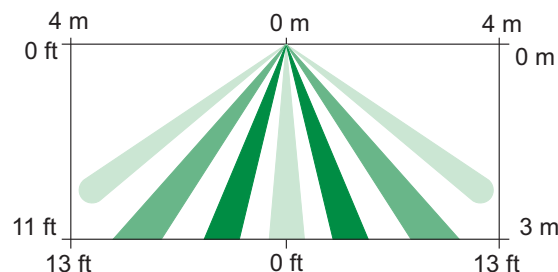

- ▶ Processamento de sinais avançado
- ▶ Padrão de 360° x 7,5 m (24 pés)
- ▶ Possibilidade de montagem saliente/semi-embutida
- ▶ Possibilidade de ajuste interno de posicionamento
- ▶ Câmara do detector selada

Região	Conformidade regulamentar/marcas de qualidade	
China	CCC	2009031901000548

Notas de instalação/configuração

Vista superior

Cobertura larga: Até 7,5 m x 360° (24 pés x 360°). Proporciona um padrão de cobertura de 360°. O diâmetro de cobertura corresponde aproximadamente ao dobro da altura de montagem.

Vista lateral

Cobertura larga: Até 7,5 m x 360° (24 pés x 360°). Proporciona um padrão de cobertura de 360°. O diâmetro de cobertura corresponde aproximadamente ao dobro da altura de montagem.

Peças incluídas**Dados técnicos****Características da caixa**