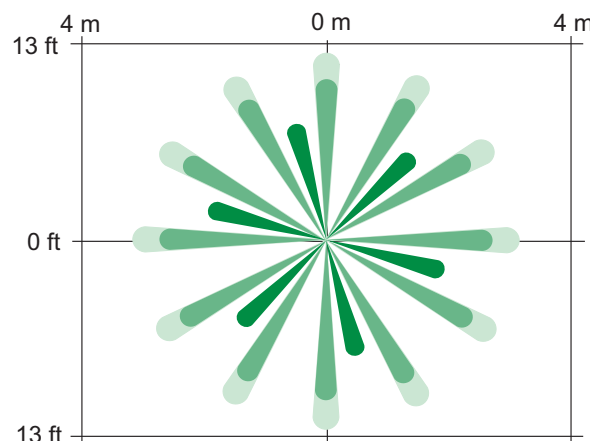

DS936 Detector PIR panorâmico de baixo perfil

O detector PIR panorâmico de baixo perfil DS936, de montagem no tecto, utiliza a técnica de contagem de impulsos de polaridade alternada. Utiliza também uma lente Fresnel direccionável para proporcionar uma cobertura até 7,5 m (24 pés), pode ter montagem saliente ou semi-embutida directamente no tecto ou numa caixa eléctrica octogonal standard.

- ▶ Processamento de sinais avançado
- ▶ Padrão de 360° x 7,5 m (24 pés)
- ▶ Possibilidade de montagem saliente/semi-embutida
- ▶ Possibilidade de ajuste interno de posicionamento
- ▶ Câmara do detector selada

Região	Conformidade regulamentar/marcas de qualidade	
China	CCC	2009031901000548

Notas de instalação/configuração

Vista superior

Cobertura larga: Até 7,5 m x 360° (24 pés x 360°). Proporciona um padrão de cobertura de 360°. O diâmetro de cobertura corresponde aproximadamente ao dobro da altura de montagem.

Vista lateral

Cobertura larga: Até 7,5 m x 360° (24 pés x 360°). Proporciona um padrão de cobertura de 360°. O diâmetro de cobertura corresponde aproximadamente ao dobro da altura de montagem.

Peças incluídas**Dados técnicos****Características da caixa**