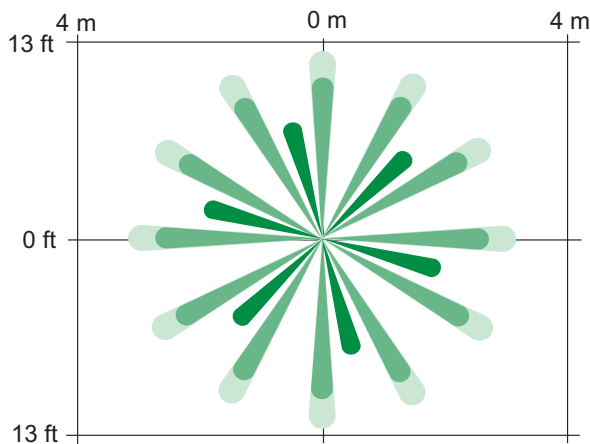

Installatie/configuratie**Bovenaanzicht**

Brede Dekking: Tot max. 7,5 m x 360°. Levert een 360° dekkingspatroon op. Dekkingsdiameter is gelijk aan ca. twee keer de montagehoogte.

**Zijaanzicht**

Brede Dekking: tot max. 7,5 m x 360°. Levert een 360° dekkingspatroon op. Dekkingsdiameter is gelijk aan ca. twee keer de montagehoogte.