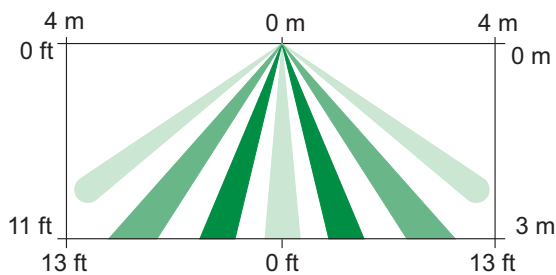

Installatie/configuratie**Bovenaanzicht**

Brede Dekking: Tot max. 7,5 m x 360°. Levert een 360° dekkingspatroon op. Dekkingsdiameter is gelijk aan ca. twee keer de montagehoogte.

**Zijaanzicht**

Brede Dekking: tot max. 7,5 m x 360°. Levert een 360° dekkingspatroon op. Dekkingsdiameter is gelijk aan ca. twee keer de montagehoogte.