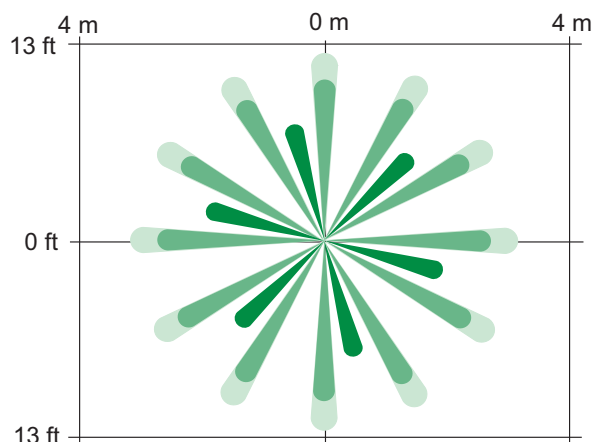

Il rilevatore PIR panoramico a basso profilo DS936 con montaggio a soffitto utilizza un piroelettrico duale polarizzato. Impiega inoltre lenti Fresnel orientabili per offrire una copertura fino a 7,5 m e può essere montato in superficie o a semi-incasso, direttamente a soffitto o in una scatola elettrica standard ottagonale.

Pianificazione

Vista dall'alto

Copertura standard: fino a 7,5 m x 360°. Garantisce uno schema di copertura a 360°. Il diametro di copertura è circa 2 volte l'altezza di montaggio.

Vista laterale

Copertura standard: fino a 7,5 m x 360°. Garantisce uno schema di copertura a 360°. Il diametro di copertura è circa 2 volte l'altezza di montaggio.