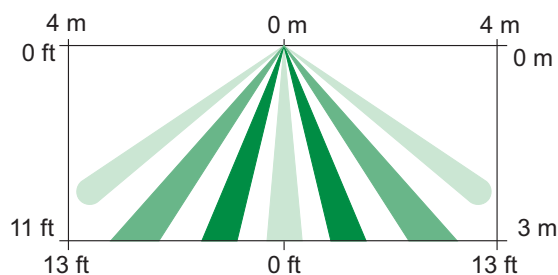

Il rilevatore PIR panoramico a basso profilo DS936 con montaggio a soffitto utilizza un piroelettrico duale polarizzato. Impiega inoltre lenti Fresnel orientabili per offrire una copertura fino a 7,5 m e può essere montato in superficie o a semi-incasso, direttamente a soffitto o in una scatola elettrica standard ottagonale.

Pianificazione

Vista dall'alto

Copertura standard: fino a 7,5 m x 360°. Garantisce uno schema di copertura a 360°. Il diametro di copertura è circa 2 volte l'altezza di montaggio.

Vista laterale

Copertura standard: fino a 7,5 m x 360°. Garantisce uno schema di copertura a 360°. Il diametro di copertura è circa 2 volte l'altezza di montaggio.