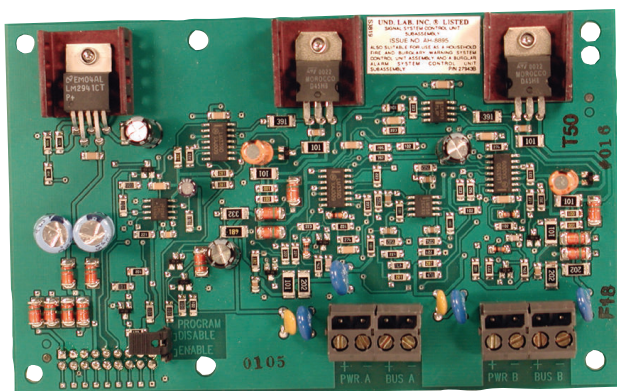

DS7436 Δομοστοιχείο επέκτασης πολυπλεξίας

Το DS7430 είναι ένα δομοστοιχείο επέκτασης πολυπλεξίας δύο βρόχων που προορίζεται για χρήση με τους Πίνακες ελέγχου σειρά DS7400Xi. Συνδέεται απευθείας με την πλακέτα του DS7400Xi και παρέχει ένα δισύρματο δίαυλο πολυπλεξίας για τη σύνδεση έως και 120 απομακρυσμένων σημείων. Κάθε δίαυλος είναι απομονωμένος από τους άλλους, έτσι ώστε τυχόν βλάβη σε ένα δίαυλο να μην προκαλέσει βλάβη και στους άλλους.

Εγκρίσεις χωρών

Περιοχή	Πιστοποίηση	
Ευρώπη	CE	2004/108/EC EMC Directive (EMC), 2006/95/EC Low-Voltage Directive (LVD)
Βέλγιο	INCERT	B-509-0005

Προγραμματισμός

Πληροφορίες περί συμβατότητας

Πίνακες ελέγχου Σειρά DS7400Xi

Τροφοδότηση δομοστοιχείων και ανιχνευτών

Η έξοδος ισχύος διαύλου προορίζεται για τη σύνδεση ξεχωριστά τροφοδοτούμενων συσκευών πολυπλεξίας, όπως π.χ. το Απομακρυσμένο δομοστοιχείο οκτώ εισόδων DS7432. Εάν χρησιμοποιείτε ξεχωριστά τροφοδοτούμενους ανιχνευτές, αυτοί θα πρέπει να τροφοδοτούνται με ρεύμα από τους ακροδέκτες βοηθητικής παροχής ρεύματος του πίνακα ελέγχου.

Τεχνικά στοιχεία

Έξοδοι

Ρεύμα (δίαυλος DC): 200 mA ανά δίαυλο

Ρεύμα (δίαυλος MUX): 75 mA ανά δίαυλο

Απαιτήσεις ισχύος

Απαιτούμενο ρεύμα: 130 mA σε κατάσταση αναμονής ή συναγερμού

Πληροφορίες παραγγελίας

DS7436 Δομοστοιχείο επέκτασης πολυπλεξίας