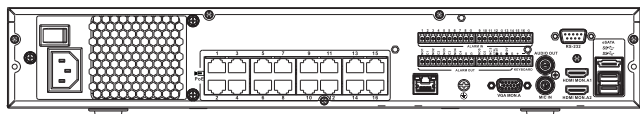

India		
BIS (Bureau van Indische Standaarden)	BIS-registratie voor externe voedingsadapter (wordt geleverd bij / in dezelfde verpakking als het hoofdproduct)	
Australië		
ACMA EMC	RCM-logo op productlabel	
Regio	Naleving van wet- en regelgeving/ kwaliteitsaanduidingen	
Australië	RCM	DOC SAL Variants
	RCM	DOC SAL
Europa	CE	ST-VS 2016-E-087
VS	UL	FCC & UL
	FCC	ST-VS 2016-E-088

Opmerkingen over installatie/configuratie

Achterpaneel DIVAR 5000 network (16 PoE)

PoE	16 RJ45-poorten (200 W; max. 25,5 W per poort) voor het aansluiten van max. 16 PoE-camera's met DHCP-configuratie (max. 32 IP-camera's)
	RJ45 Ethernet-aansluiting (10/100/1000 Base-T conform IEEE802.3)
VGA MON.A	1 D-SUB (monitoruitgang)
HDMI MON.A1	1 HDMI (monitoruitgang in maximaal 4k-resolutie)
HDMI MON.A2	1 HDMI (uitgang voor waarnemingsmonitor die live-weergave op meerdere schermen ondersteunt)
ALARM IN	16 ingangen met schroefklem, kabeldiameter AWG26-16 (0,4-1,29 mm)
ALARM OUT	6 uitgangen met schroefklem, kabeldiameter AWG26-16 (0,4-1,29 mm)
KEYBOARD	Schroefklemmen, kabeldiameter AWG26-16 (0,4-1,29 mm)
AUDIO OUT	1 RCA (audio-uitgang)
MIC IN	1 RCA (audio-ingang)
RS-232	DB9-aansluiting male, 9-pins D-type
	Twee USB-aansluitingen (3.0) voor muis of USB-opslagmedium; ook een USB (2.0) op frontpaneel
eSATA	Voor back-up/opslagapparaat

Voedingsingang met aan/uit-schakelaar	100 tot 240 VAC, 50-60 Hz, 5 A, 350 W
	Aardaansluiting

Meegeleverde onderdelen

Aantal	Component
1	Recorder
1	Cd-rom met softwarelicenties en gebruikersdocumentatie
2	Voedingskabels (120 VAC Amerikaans type; 230 VAC Europees type)
	Aansluitblokken
1	Montageset voor harde schijf (inclusief SATA-kabels, beugels en schroeven)
1	Optische USB-muis
1	19-inch montageset (inclusief beugels en schroeven)
1	IR-afstandsbediening met 2 AA-batterijen (1,5 V)
1	Aardingschroef
1	Kabel voor bedieningspaneel
1	Doorluskabel
	Installatiehandleidingen voor recorder en harde schijf, plus veiligheidsinstructies

Technische specificaties

Voeding	
AC-ingang (zonder PoE)	100-240 VAC; 50-60 Hz; 1,9 A
AC-ingang (met PoE)	100-240 VAC; 50-60 Hz; 5 A
RTC-batterij op primaire printplaat	Lithiumbatterij CR2032, 3 VDC
Maximaal stroomverbruik (geen harde schijf)	8,7 W zonder PoE 15,2 W met PoE
Maximaal stroomverbruik van PoE+ switch	185 W
Maximaal stroomverbruik (per PoE+ poort)	25,5 W
Mechanisch	
Afmetingen (BxDxH):	440 x 408 x 76 mm