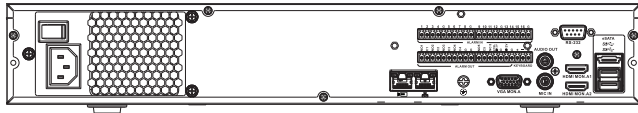

### 安裝/設置注意事項

DIVAR 5000 network 後方面板 (32 IP)

	RJ45 視訊輸入，最多可透過外部交換器連接 32 部 IP 攝影機 (可選配 DHCP 設定)
	RJ45 乙太網路連線 (符合 IEEE802.3 標準的 10/100/1000Base-T)
<b>VGA MON.A</b>	1 個 D-SUB (監視器輸出)
<b>HDMI MON.A1</b>	1 個 HDMI (最高 4k 解析度的監視器輸出)
<b>HDMI MON.A2</b>	1 個 HDMI (支援即時多重畫面的現場監視器輸出)
<b>ALARM IN</b>	16 個螺絲端子輸入，纜線直徑 AWG26-16 (0.4-1.29 公釐)
<b>ALARM OUT</b>	6 個螺絲端子輸出，纜線直徑 AWG26-16 (0.4-1.29 公釐)
<b>KEYBOARD</b>	螺絲端子，纜線直徑 AWG26-16 (0.4-1.29 公釐)
<b>AUDIO OUT</b>	1 個 RCA (音訊輸出)
<b>MIC IN</b>	1 個 RCA (音訊輸入)
<b>RS-232</b>	DB9 公頭，9 針腳 D 型 (用於維修)
	兩個 USB (3.0) 連接器，用於滑鼠或 USB 記憶體裝置；前方面板還有一個 USB (2.0)
<b>eSATA</b>	用於備份/記憶體裝置
電源輸入 (含開關)	100~240 VAC，50-60 Hz，1.9 A，75 W
	接地連線