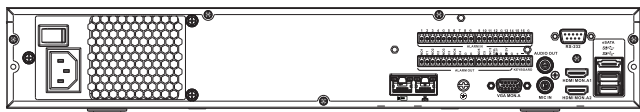

### EMC + veiligheid - Europa

EMC harmonische spanning	EN 61000-3-2:2014
EMC-netspanningsvariaties	EN 61000-3-3:2013
LVD veiligheid	CB-schema + IEC/EN/UL 62368-1:2014/AC:2015
RoHS	EN 50581:2012

### Opmerkingen over installatie/configuratie

Achterpaneel DIVAR network 5000 (32 IP)

	RJ45-video-ingang voor max. 32 IP-camera's die worden aangesloten via externe switch (optioneel bij DHCP-configuratie)
	RJ45 Ethernet-aansluiting (10/100/1000 Base-T conform IEEE802.3)
<b>VGA MON.A</b>	1 D-SUB (monitoruitgang)
<b>HDMI MON.A1</b>	1 HDMI (monitoruitgang in maximaal 4k-resolutie)
<b>HDMI MON.A2</b>	1 HDMI (uitgang voor waarnemingsmonitor die live-weergave op meerdere schermen ondersteunt)
<b>ALARM IN</b>	16 ingangen met schroefklem, kabeldiameter AWG26-16 (0,4-1,29 mm)
<b>ALARM OUT</b>	6 uitgangen met schroefklem, kabeldiameter AWG26-16 (0,4-1,29 mm)
<b>KEYBOARD</b>	Schroefklemmen, kabeldiameter AWG26-16 (0,4-1,29 mm)
<b>AUDIO OUT</b>	1 RCA (audio-uitgang)
<b>MIC IN</b>	1 RCA (audio-ingang)
<b>RS-232</b>	DB9 male, 9-pins D-type (voor service)
	Twee USB-aansluitingen (3.0) voor muis of USB-opslagmedium; ook een USB (2.0) op frontpaneel
<b>eSATA</b>	Voor back-up/opslagapparaat