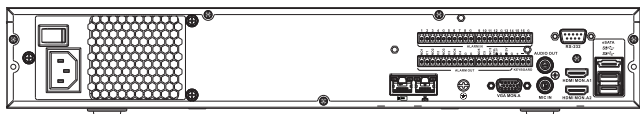

Замечания по установке и настройке

Задняя панель DIVAR network 5000 (32 IP-камеры)

	Видеовход RJ45 для макс. 32 IP-камер подключается через внешний коммутатор (опционально с DHCP)
	Соединение RJ45 Ethernet (10/100/1000 Base-T согласно IEEE802.3)
VGA MON.A	1 D-SUB (выход монитора)
HDMI MON.A1	1 HDMI (выход монитора в макс. разрешении 4K)
HDMI MON.A2	1 HDMI (выход для дополнительного монитора с поддержкой одновременного воспроизведения видеоизображения с нескольких камер в режиме реального времени)
ALARM IN	16 входов зажимного контакта, диаметр кабеля AWG 26-16 (0,4–1,29 мм)
ALARM OUT	2 выхода зажимного контакта, диаметр кабеля AWG 26-16 (0,4–1,29 мм)
KEYBOARD	Зажимные контакты, диаметр кабеля AWG 26-16 (0,4–1,29 мм)
AUDIO OUT	1 RCA (аудиовыход)
MIC IN	1 RCA (аудиовход)
RS-232	Штырьковый 9-контактный разъем D-типа DB9(для обслуживания)