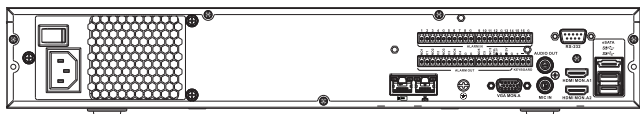

### EMC + veiligheid - Europa

EMC harmonische spanning	EN 61000-3-2:2014
EMC-netspanningsvariaties	EN 61000-3-3:2013
LVD veiligheid	CB-schema + IEC/EN/UL 62368-1:2014/AC:2015
RoHS	EN 50581:2012

### Opmerkingen over installatie/configuratie

Achterpaneel DIVAR network 5000 (32 IP)

	RJ45-video-ingang voor max. 32 IP-camera's die worden aangesloten via externe switch (optioneel bij DHCP-configuratie)
	RJ45 Ethernet-aansluiting (10/100/1000 Base-T conform IEEE802.3)
<b>VGA MON.A</b>	1 D-SUB (monitoruitgang)
<b>HDMI MON.A1</b>	1 HDMI (monitoruitgang in maximaal 4k-resolutie)
<b>HDMI MON.A2</b>	1 HDMI (uitgang voor waarnemingsmonitor die live-weergave op meerdere schermen ondersteunt)
<b>ALARM IN</b>	16 ingangen met schroefklem, kabeldiameter AWG26-16 (0,4-1,29 mm)
<b>ALARM OUT</b>	6 uitgangen met schroefklem, kabeldiameter AWG26-16 (0,4-1,29 mm)
<b>KEYBOARD</b>	Schroefklemmen, kabeldiameter AWG26-16 (0,4-1,29 mm)
<b>AUDIO OUT</b>	1 RCA (audio-uitgang)
<b>MIC IN</b>	1 RCA (audio-ingang)
<b>RS-232</b>	DB9 male, 9-pins D-type (voor service)
	Twee USB-aansluitingen (3.0) voor muis of USB-opslagmedium; ook een USB (2.0) op frontpaneel
<b>eSATA</b>	Voor back-up/opslagapparaat