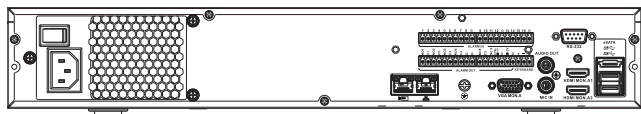

India	
BIS (Bureau van Indische Standaarden)	BIS-registratie voor externe voedingsadapter (wordt geleverd bij / in dezelfde verpakking als het hoofdproduct)

Australië	
ACMA EMC	RCM-logo op productlabel

Regio	Naleving van wet- en regelgeving/ kwaliteitsaanduidingen	
Australië	RCM	DOC SAL Variants
	RCM	DOC SAL
Europa	CE	ST-VS 2016-E-087
VS	UL	FCC & UL
	FCC	ST-VS 2016-E-088

Opmerkingen over installatie/configuratie

Achterpaneel DIVAR network 5000 (32 IP)

	RJ45-video-ingang voor max. 32 IP-camera's die worden aangesloten via externe switch (optioneel bij DHCP-configuratie)
	RJ45 Ethernet-aansluiting (10/100/1000 Base-T conform IEEE802.3)
VGA MON.A	1 D-SUB (monitoruitgang)
HDMI MON.A1	1 HDMI (monitoruitgang in maximaal 4k-resolutie)
HDMI MON.A2	1 HDMI (uitgang voor waarnemingsmonitor die live-weergave op meerdere schermen ondersteunt)
ALARM IN	16 ingangen met schroefklem, kabeldiameter AWG26-16 (0,4-1,29 mm)
ALARM OUT	6 uitgangen met schroefklem, kabeldiameter AWG26-16 (0,4-1,29 mm)
KEYBOARD	Schroefklemmen, kabeldiameter AWG26-16 (0,4-1,29 mm)
AUDIO OUT	1 RCA (audio-uitgang)
MIC IN	1 RCA (audio-ingang)
RS-232	DB9 male, 9-pins D-type (voor service)
	Twee USB-aansluitingen (3.0) voor muis of USB-opslagmedium; ook een USB (2.0) op frontpaneel
eSATA	Voor back-up/opslagapparaat

Voedingsingang met aan/uit-schakelaar	100 tot 240 VAC, 50-60 Hz, 1,9 A, 75 W
	Aardaansluiting

Meegeleverde onderdelen

Aantal	Component
1	Recorder
1	Cd-rom met softwarelicenties en gebruikersdocumentatie
2	Voedingskabels (120 VAC Amerikaans type; 230 VAC Europees type)
	Aansluitblokken
1	Montageset voor harde schijf (inclusief SATA-kabels, beugels en schroeven)
1	Optische USB-muis
1	19-inch montageset (inclusief beugels en schroeven)
1	IR-afstandsbediening met 2 AA-batterijen (1,5 V)
1	Aardingschroef
1	Kabel voor bedieningspaneel
1	Doorluskabel
	Installatiehandleidingen voor recorder en harde schijf, plus veiligheidsinstructies

Technische specificaties

Voeding	
AC-ingang (zonder PoE)	100-240 VAC; 50-60 Hz; 1,9 A
AC-ingang (met PoE)	100-240 VAC; 50-60 Hz; 5 A
RTC-batterij op primaire printplaat	Lithiumbatterij CR2032, 3 VDC
Maximaal stroomverbruik (geen harde schijf)	8,7 W zonder PoE 15,2 W met PoE
Maximaal stroomverbruik van PoE+ switch	185 W
Maximaal stroomverbruik (per PoE+ poort)	25,5 W
Mechanisch	
Afmetingen (BxDxH):	440 x 408 x 76 mm