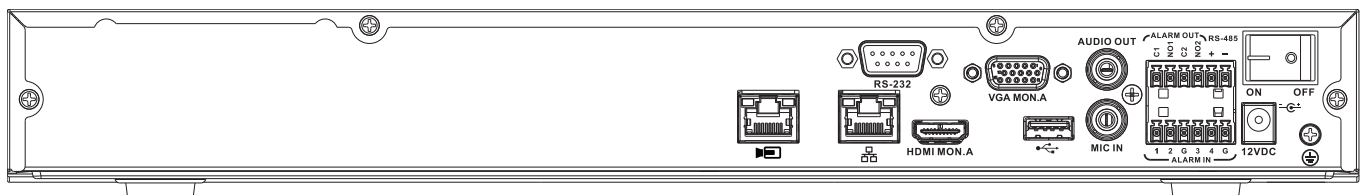

EMC + veiligheid - Europa

RoHS EN 50581:2012

EMC + veiligheid - VS en Canada

EMC VS 47CFR deel 15 (FCC), klasse B

Veiligheid VS (UL, cUL) UL 62368-1, editie 2, 1 dec. 2014

Veiligheid Canada CAN/CSA-C22.2 Nr. 62368-1

India

BIS ([Bureau van Indische Standaarden](#)) BIS-registratie voor externe voedingsadapter (wordt geleverd bij / in dezelfde verpakking als het hoofdproduct)

Australië

ACMA EMC RCM-logo op productlabel

Regio Naleving van wet- en regelgeving/kwaliteitsaanduidingen

Australië RCM DOC SAL Variants

Regio	Naleving van wet- en regelgeving/kwaliteitsaanduidingen	
	RCM	DOC SAL
Europa	CE	AR18-20-B004
VS	UL	FCC & UL
	FCC	ST-VS 2016-E-088

Opmerkingen over installatie/configuratie

Afb. 1: Achterpaneel DIVAR 3000 network (geen PoE)

RJ45-video-ingang voor max. 32 IP-camera's aangesloten via externe switch (optioneel bij DHCP-configuratie)

RJ45 Ethernet-aansluiting (10/100/1000 Base-T conform IEEE802.3)

VGA MON.A

1 D-SUB (monitoruitgang)

HDMI MON.A

1 HDMI (monitoruitgang)

ALARM IN

4 ingangen voor schroefklemmen, kabeldiameter AWG26-16 (0,4-1,29 mm)

ALARM OUT

2 uitgangen voor schroefklemmen, kabeldiameter AWG26-16 (0,4-1,29 mm)

AUDIO OUT

1 RCA (audio-uitgang)

MIC IN

1 RCA (audio-ingang)

RS-485

Uitgang met schroefklem

RS-232

DB9 male, 9-pins D-type (voor service)

Een USB-aansluiting (3.0) voor muis of USB-opslagmedium; ook een USB (2.0) op frontpaneel

Voedingsingang met aan/uit-schakelaar

12 VDC (5 A)

AC-ingangsadapter: 100 tot 240 VAC, 50-60 Hz, 1,5 A

Aardaansluiting