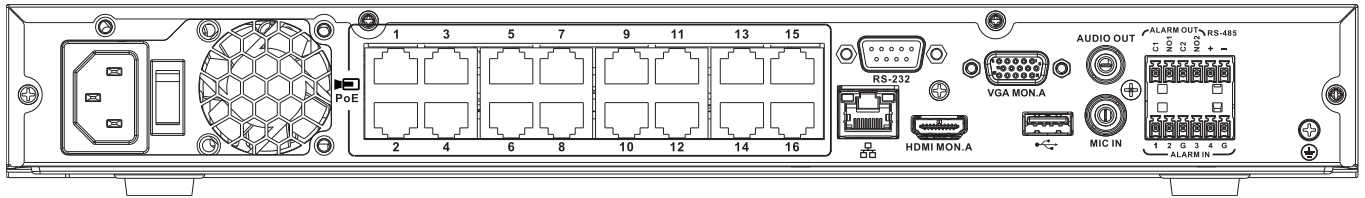

Afb. 2: Achterpaneel DIVAR 3000 network (16 PoE)

Max. 16 PoE-poorten (115 W; 25,5 W max. per poort) aangesloten met DHCP-configuratie (max. 32 IP-camera's)

RJ45 Ethernet-aansluiting (10/100/1000 Base-T conform IEEE802.3)