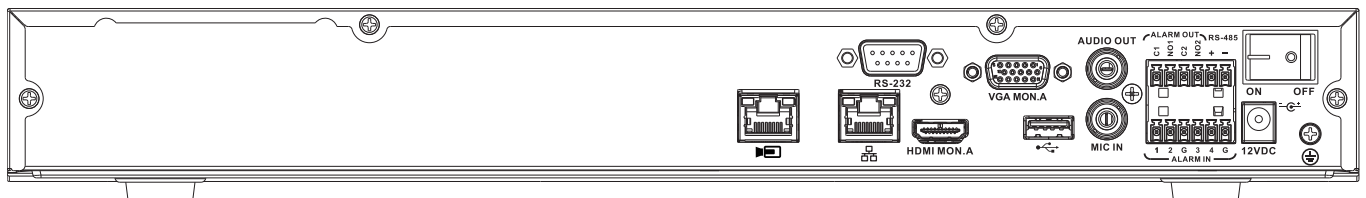

**Opmerkingen over installatie/configuratie**

Afb. 1: Achterpaneel DIVAR network 2000 (geen PoE)

RJ45-video-ingang voor max. 16 IP-camera's aangesloten via externe switch (optioneel bij DHCP-configuratie)