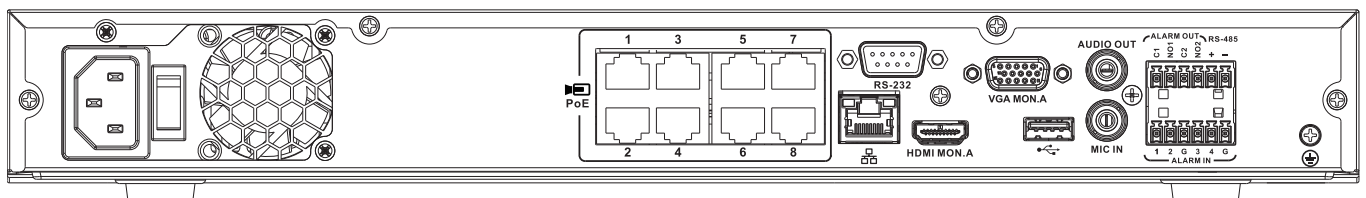

Aardaansluiting

Afb. 2: Achterpaneel DIVAR network 2000 (8 PoE)

PoE

Max. 8 RJ45 PoE-poorten (115 W; 25,5 W max. per poort) aangesloten met DHCP-configuratie (maximaal 16 IP-kanalen mogelijk)

RJ45 Ethernet-aansluiting (10/100/1000 Base-T conform IEEE802.3)