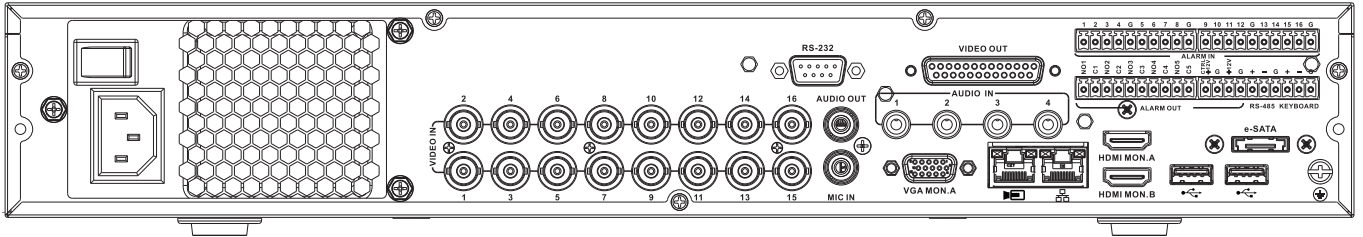

EMC + Güvenlik - Avrupa

RoHS EN 50581:2012

EMC + Güvenlik - ABD ve Kanada

EMC ABD 47CFR bölüm 15 (FCC), Sınıf B

Güvenlik ABD (UL, cUL) UL 62368-1, Baskı 2, 1 Ara 2014

Güvenlik Kanada CAN/CSA-C22.2 No. 62368-1

Hindistan

BIS ([Hint Standartları Bürosu](#)) Harici Güç adaptörü için BIS kaydı (ana ürünle birlikte gelir / pakete dahildir)

Avustralya

ACMA EMC Ürün etiketi üzerinde RCM logosu

Bölge Yasal uyumluluk/kalite işaretleri

Avustralya RCM DOC SAL hybrid 5000

Bölge Yasal uyumluluk/kalite işaretleri

RCM DOC SAL Variant hybrid 5000

Avrupa CE AR18-20-B004

ABD UL FCC & UL

FCC ST-VS 2016-E-088

Kurulum/yapılandırma notları

VIDEO IN

Maksimum 16 analog kamera bağlamak için 16 BNC

Harici anahtarla maksimum 16 IP kamera bağlanır (analog kamera bağlanmazsa ekstra 16 IP kamera bağlanabilir)

RJ45 Ethernet bağlantısı (IEEE802.3 uyarınca 10/100/1000Base-T)

VGA MON.A

1 D-SUB (Monitör çıkışı)

HDMI MON.A

1 HDMI (Monitör çıkışı)

HDMI MON.B

1 HDMI (canlı çoklu ekranı destekleyen spot monitör çıkışı); çözünürlük 1080p (1920x1080)

ALARM IN

6 adet vidalı terminal girişi, kablo çapı AWG26-16 (0,4-1,29 mm)

ALARM OUT

6 adet vidalı terminal çıkışı, kablo çapı AWG26-16 (0,4-1,29 mm)

AUDIO IN

4 RCA (Ses girişleri)

AUDIO OUT

1 RCA (Ses çıkışı)

MIC IN

1 RCA (Ses girişi)

RS-485

Vidalı terminal çıkışı (Dome kamera kontrolü)

KEYBOARD

Vidalı terminal çıkışı (Klavye)

VIDEO OUT

D-sub (diğer aygıtlar için loop çıkışı)

RS-232

DB9 erkek, 9 pimli D tipi (Dome kamera kontrolü)

Fare veya USB bellek cihazı için iki USB (3.0) konektör; ayrıca ön panelde bir USB (2.0)

eSATA

Yedekleme/bellek cihazı için

Açma/Kapama anahtarlı güç girişi

100~240 VAC, 50-60 Hz, 1.9 A, 75 W

Topraklama bağlantısı