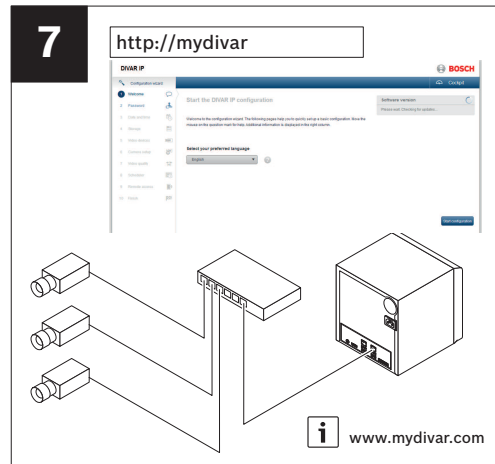

1 |

2 |

3 |

4 |

5 |

6 |

7 |

8 |

**DIVAR IP 5000**

DIP-5042EZ-0HD | DIP-5042EZ-1HD | DIP-5042EZ-2HD
DIP-5042EZ-4HD | DIP-5044EZ-1HD | DIP-5044EZ-2HD
DIP-5044EZ-4HD

Quick Installation Guide

Bosch Sicherheitssysteme GmbH

Robert-Bosch-Ring 5
85630 Grasbrunn
Germany