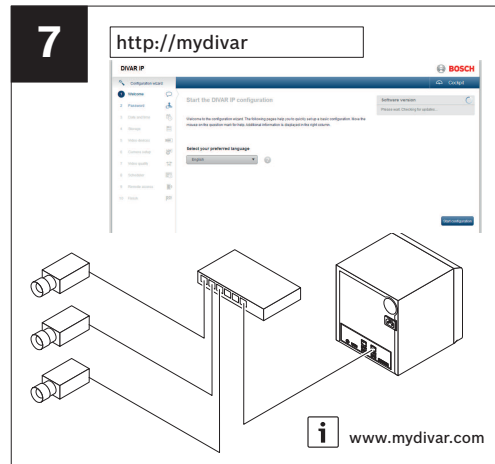

1 |

2 |

3 |

4 |

5 |

6 |

7 |

8 |

### DIVAR IP 5000

DIP-5042EZ-0HDX | DIP-5042EZ-1HDX | DIP-5042EZ-2HDX  
 DIP-5042EZ-4HDX | DIP-5044EZ-1HDX | DIP-5044EZ-2HDX  
 DIP-5044EZ-4HDX

hy Արագ տեղադրման ուղեցույց  
 kk Жылдам орнату нұсқаулығы  
 ky Тез орнотуу көрсөтмөсү  
 ru Руководство по быстрой установке  
 tg Дастури насбкунии зуд  
 zh- 快速安装指南  
 CHS